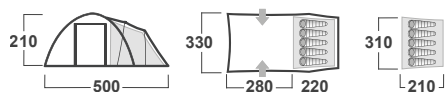

BOSTON 5 / BOSTON 5 DURAL

NA VÝLET S PŘÁTELI

Stan Boston 5 Dural nabízí velkou prostornou ložnici pro 5 osob se samostatným vchodem a předstín s odnímatelnou podlážkou. Předstín disponuje dvěma vchody, ze kterých se dá vytvořit přístřešek. Stan a jeho konstrukce jsou vyrobeny z kvalitních materiálů, které zaručují 100% komfort nocležníků i při nepříznivém počasí. Vysoký počet větracích otvorů a vchodů, zaručuje maximální prodyšnost stanu i při horkých letních dnech.