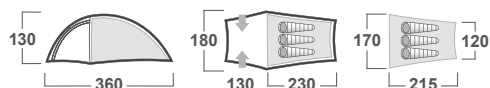

BRONDER 3

STAN, KTERÝ SI PORADÍ S ROZMARY POČASÍ

Stan Bronder 3 je určen pro tři osoby. Je lehký a excelentně stabilní. Disponuje pevnou duralovou konstrukcí a perfektním systémem odvětrávání ložnice. Nejvíce ho využijí horolezci, příznivci trekingu a také klasické turistiky. Oba pláště stanu a podlážka jsou vyrobeny z nejlepších materiálů, které zaručují odolnost proti vnějším vlivům, dobrou prodyšnost a dostatečný komfort..