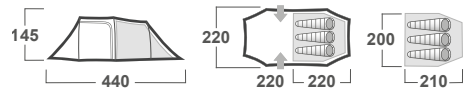

BENDER 3

STAN, VE KTERÉM VÁM NEBUDE TĚSNO

Stan Bender 3 pro tři osoby vyniká tunelovou konstrukcí, která výrazně ulehčuje jeho stavbu. Vnitřní prostor je přístupný dvěma vchody a je rozdělen na prostornou ložnici a předsíňku. Model je určen zejména pro kempování. Oba pláště stanu a odlehčená podlážka jsou vyrobeny z kvalitních materiálů, které zaručují odolnost proti vnějším vlivům, dobrou prodyšnost a dostatečný komfort.