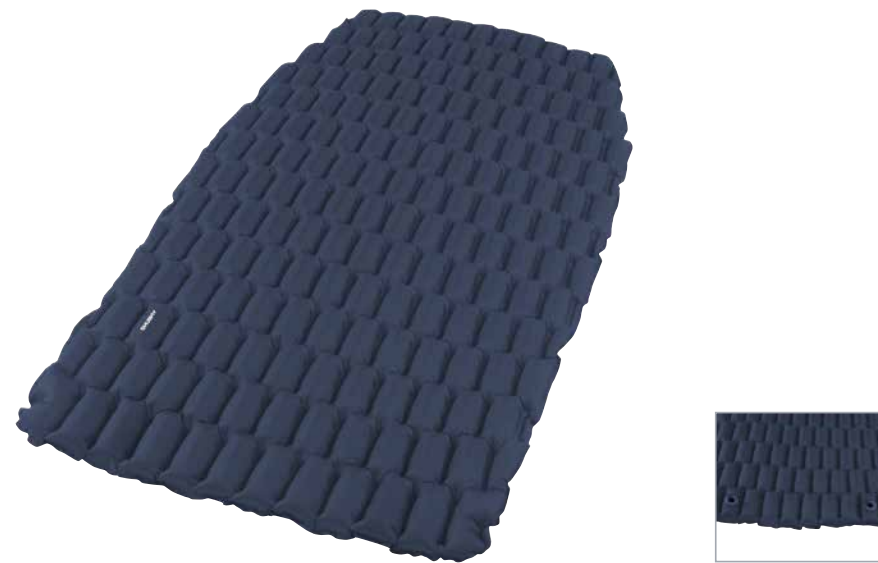

FROMY 5

Nafukovací karimatka pro dva pomůže uspořit cestovatelům ještě více váhy. Díky svým rozměrům skvěle padne do dvoumístného stanu. Samozřejmostí je oděru odolný materiál s Ripstopem.

HMOTNOST	840 g
ROZMĚR	180 x 100 x 5 cm
ROZMĚR (SBALENÝ)	35 x 12 cm
MATERIÁL	20D 380T Nylon Ripstop TPU zátěr
PERFOROVÁNÍ	
PROTISKLUZOVÁ VRSTVA	Ne