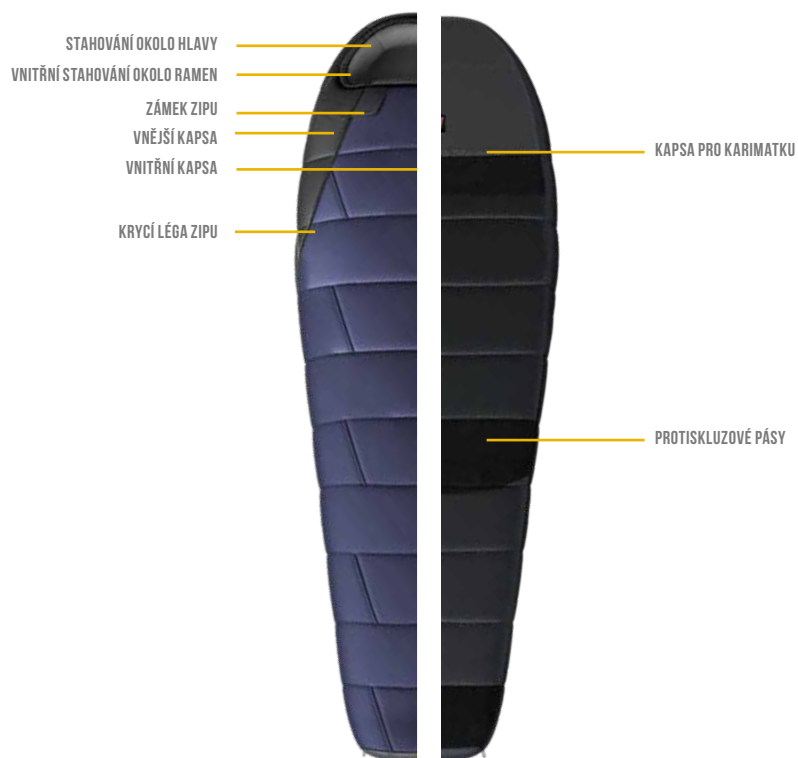

COMFORT

Řada COMFORT nabízí mimořádné spací pytle vyšší třídy, které jsou maximálně spolehlivé, pohodlné a všestranné. Spojení použitých kvalitních značkových materiálů zaručuje skvělý teplotní komfort, i pokud hodnoty na teploměru klesnou pod nulu. Všechny lze ale zároveň rozepnout a použít případně i jako dekový spací pytel. Také tato řada je standardně vybavena nezbytnostmi, jako jsou například rozepínací větrací otvory u nohou, protiskluzové pásy, zateplovací límce, kapsičky na drobnosti, a to není zdaleka vše. Spací pytle z řady COMFORT jsou pro svůj širší rozsah využitelnosti určeny jak do náročnějších podmínek, tak do teplejších období.

APOLLO / APOLLO LADIES -20°C

TEPLTNÍ URČENÍ		
EXTREME	LIMIT	COMFORT
-20°C	-4°C	2°C

NÁPLŇ	4 - kanálové duté vlákno (100% polyester)
KONSTRUKCE	2-vrstvá
VNITŘNÍ MATERIÁL	100% Polyamid
VNĚJŠÍ MATERIÁL	100% Polyamid
PŘÍSLUŠENSTVÍ	Kompresní obal, protiskluzové pásy, tvarovaná oblast nohou, dvojitá rycí léga zipu
HMOTNOST	2270 g / 2160g
DOPORUČENÁ VÝŠKA	195 /175 cm
ROZMĚRY (SBALENÝ)	43 x 28 cm