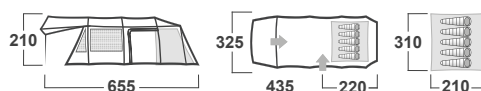

ORGANIZÉR

KRYCÍ LÉGA ZIPU

UKOTVENÍ PRUTŮ

CARAVAN 17

VELKÝ STAN PRO DLOUHODOBÉ KEMPOVÁNÍ

Caravan 17 má sedmnáct metrů čtverečních velkou plochu. Má jeden hlavní vchod a jeden boční vchod. Uvnitř najdete skvělý ventilační systém a více než dostatek úložného prostoru s možností stát vzpřímeně. Tropicó má velká šitá okna. Velká stabilita je zajištěna kombinací ocelových a duralových tyčí. Tento model je určen pro dlouhodobé kempování. Jednou z hlavních výhod je velký úložný prostor a upevňovací bod napájecího kabelu.