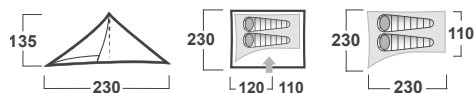

SAWAJ TREK

JEDNODUŠE NEJLEHČÍ

Stan Sawaj Trek je absolutně nejlehčí stan z nabídky Husky stanů a to díky absenci prutů, které nahradíte trekingovou holí. I přes nízkou váhu se jedná o dvouplášťový stan, z prémiových materiálů, vhodný do všech povětrnostních podmínek.