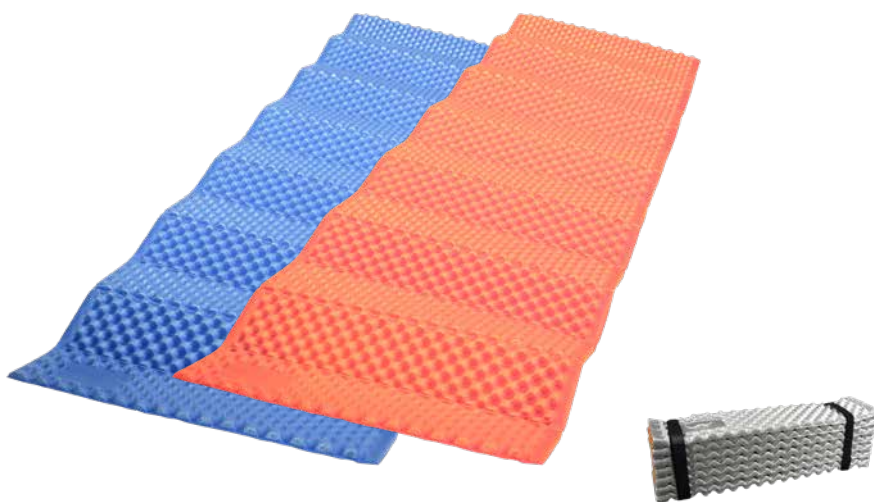

AKORD 1,8

Skládaná karimatka, která díky kombinaci termoreflexní vrstvy a tvarovaného povrchu výborně izoluje teplo.

HMOTNOST	410 g
ROZMĚR	185 x 56 x 1,8 cm
ROZMĚR (SBALENÝ)	56 x 17 cm
MATERIÁL	XPE s Alu vrstvou
PERFOROVÁNÍ	bez perforace
PROTISKLUZOVÁ VRSTVA	Ne