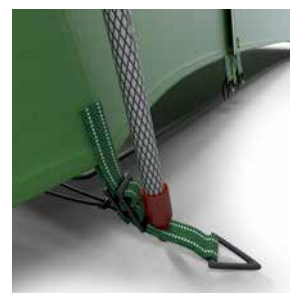

UKOTVENÍ PRUTŮ