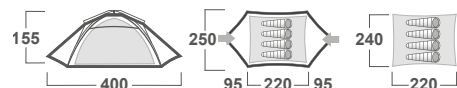

BEASY 4

Beasy 4 vyniká především jednoduchou a pohodlnou stavbou. Díky speciální konstrukci je stan postavený doslova za několik vteřin a bez námahy. Stan se skvěle hodí na běžné kempování, vodácké výlety a také všem, kteří chtějí mít rychle postaveno. Beasy disponuje standardně dvěma vchody. Díky odolným materiálům podlážky a tropika odolá bez problému všem vnějším vlivům počasí.