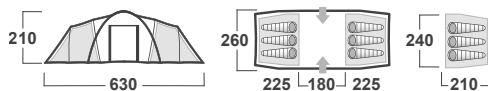

ORGANIZÉR

KRYCÍ LÉGA ZIPU

UKOTVENÍ PRUTŮ

BOSTON 6 / BOSTON 6 DURAL

NA KEMPOVÁNÍ S PŘÁTELI

Boston 6 je novinkou mezi rodinnými stany Husky. Tento stan je ideální pro kempování s celou rodinou nebo se spoustou přátel. Prostorná předsiň uprostřed stanu může sloužit jako společenská místnost; Boston 6 má velmi stabilní konstrukci a snadnou konstrukci. Jedná se o stan pro dlouhodobé kempování.