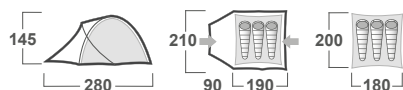

ROZMĚRY (W × L × H)	210 × 280 × 145 cm
ROZMĚRY (SBALENÝ STAN)	50 × 20 cm
HMOTNOST MIN./CELKOVÁ	4,5 kg / 4,9 kg
KONSTRUKCE	Dvouplášťový samonosný stan s vnitřní konstrukcí
VNĚJŠÍ STAN	Polyester, PU zátěr 4000 mm / cm ² , podlepené švy
VNITŘNÍ STAN	Prodyšný Polyamid (Nylon) + síťka proti hmyzu
PODLÁŽKA	Polyester, PU zátěr 7 000 mm / cm ² , podlepené švy
NOSNÉ PRUTY	Durawrapové tyče ø 8.5 mm
PŘÍSLUŠENSTVÍ	Sada ocelových kolíků, set pro opravu, voděodolný obal
BARVA	1 zelená