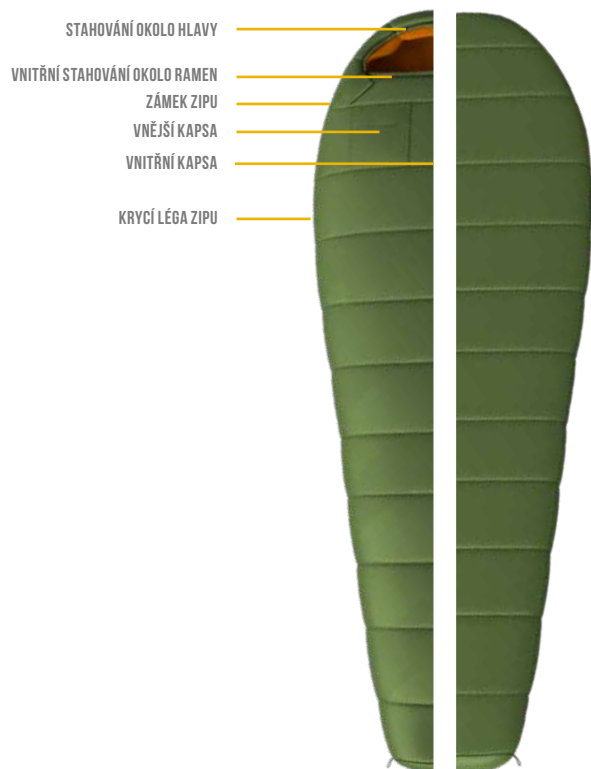

ULTRALIGHT

Řada ULTRALIGHT zahrnuje extrémně lehké spací pytle, které jsou vhodné do mírnějších podmínek a teplejšího období. Svým zpracováním a moderními vysoce kvalitními materiály zaručují všechny modely zejména nízkou hmotnost a malý přepravní objem. V doporučených podmínkách ale také dostatečný tepelný komfort, odolnost vůči nepřízní počasí a příjemné pohodlí. Spací pytle z řady Ultralight byly navrženy především pro výpravy na kolech, klasickou turistiku a všechny outdoorové aktivity, kde jsou kladeny vysoké nároky na hmotnost zavazadel.

MANTILLA -5°C

TEPLOTNÍ URČENÍ		
EXTREME	LIMIT	COMFORT
-5°C	4°C	8°C

NÁPLŇ	Mikrovlákno (100% polyester)
KONSTRUKCE	2-vrstvá
VNITŘNÍ MATERIÁL	100% Polyamid (Nylon)
VNĚJŠÍ MATERIÁL	100% Polyamid (Nylon)
PŘÍSLUŠENSTVÍ	Kompresní obal
HMOTNOST	1250 g
DOPORUČENÁ VÝŠKA	195 cm
ROZMĚRY (SBALENÝ)	28 x 20 cm