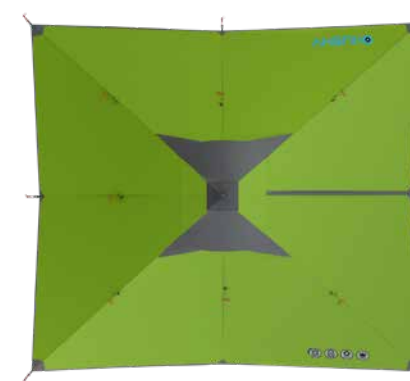

VÝBAVA

ODKLÁDACÍ SÍTKA

VENTILACE

BOČNÍ KAPSA

UKOTVENÍ PRUTŮ

SAWAJ TREK

JEDNODUŠE NEJLEHČÍ

Stan Sawaj Trek je absolutně nejlehčí stan z nabídky Husky stanů a to díky absenci prutů, které nahradíte trekingovou holí. I přes nízkou váhu se jedná o dvouplášťový stan, z prémiových materiálů, vhodný do všech povětrnostních podmínek.