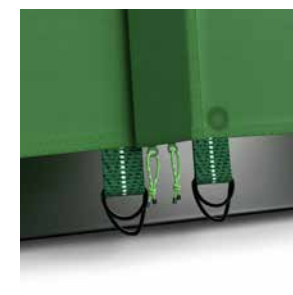

KRYCÍ LÉGA ZIPU