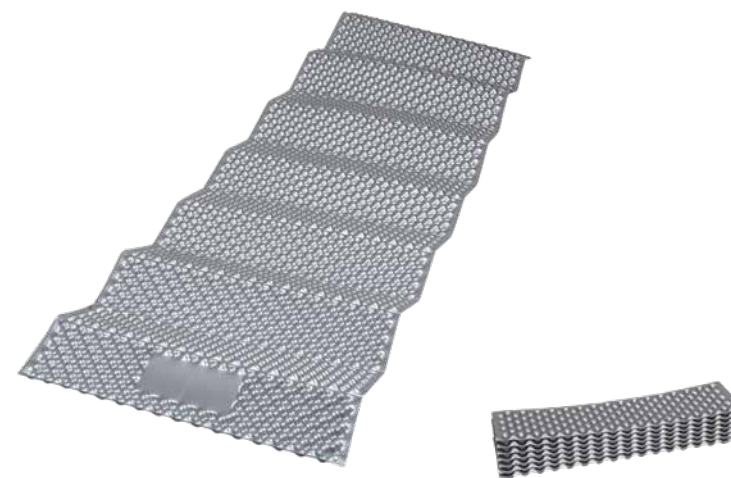

ATHINE 1,7

Ještě tenčí, skládnější a lehčí skládaná karimatka. Díky speciálnímu materiálu má téměř identické tepelné vlastnosti jako silnější model.

HMOTNOST	250 g
ROZMĚR	188 x 55 x 1,7 cm
ROZMĚR (SBALENÝ)	55 x 13 cm
MATERIÁL	IXPE s Alu vrstvou
PERFOROVÁNÍ	bez perforace
PROTISKLUZOVÁ VRSTVA	Ne