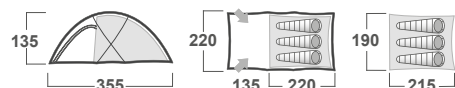

FELEN 3-4

ODOLNÝ, LEHKÝ A PROSTORNÝ STAN

Stan Felen 3-4 poskytne pohodlné přístřeší třem, nouzově až čtyřem osobám. Je vhodný i do velmi náročných podmínek. Vyniká mimořádně nízkou hmotností, jednoduchou manipulací při stavbě a vysokou stabilitou. Lehká konstrukce je opatřena speciálním systémem fixace. Oba pláště stanu a podlážka jsou vyrobeny z kvalitních materiálů, které zaručují odolnost proti vnějším vlivům, prodyšnost a pohodlí.