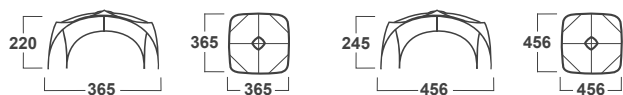

ROZMĚRY (W × L × H)	365 x 365 x 220 cm // 455 x 455 x 245 cm
ROZMĚRY (SBALENÝ STAN)	87 x 26 cm // 104 x 29 cm
HMOTNOST MIN./CELKOVÁ	L 16,2 kg // XL 21,5 kg
KONSTRUKCE	Jednovrstvý stan s vnitřní konstrukcí
VNĚJŠÍ STAN	Polyester, PU zátěr 4000 mm / cm ² , podlepené švy
VNITŘNÍ STAN	
PODLÁŽKA	
NOSNÉ PRUTY	Ocelová konstrukce
PŘÍSLUŠENSTVÍ	Set ocel. kolíků, sada plastových kolíků, kladivo, sada pro opravu, kompresní obal
BARVA	1 zelená