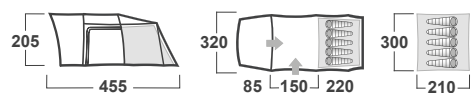

BOWAD 12 DURAL **BLACK ROOM** ❄️

STAN, PRO DLOUHÝ SPÁNEK

Stan Bowad 12 je určen pro čtyřčlennou rodinu. Střešní světlík umožní do stanu pustit více světla. Díky černé ložnici je možné si naopak déle přispat. Kvalitní materiál a duralová konstrukce se pak postarají o pohodlí za každého počasí.