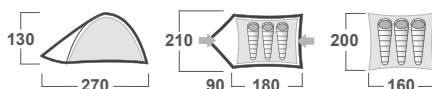

SAWAJ 3

STAN, SE KTERÝM SE LEHKO CESTUJE

Hmotnost stanu Sawaj 3 je maximálně snížena použitím silikonového zátěru a činí pouze 2,5 kg. Duralová konstrukce poskytuje modelu stabilitu i v nepříznivém počasí. Oba pláště stanu a podlážka jsou vyrobeny z nejlepších materiálů, které zaručují odolnost proti vnějším vlivům, dobrou prodyšnost a dostatečný komfort. Stan poskytne pohodlné útočiště třem osobám.