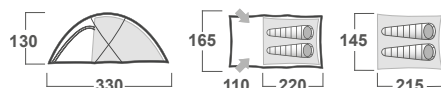

FELEN 2-3

ODOLNÝ A LEHKÝ STAN

Stan Felen 2-3 poskytne pohodlné přístřeší dvěma, nouzově až třem osobám. Je vhodný i do velmi náročných podmínek. Vyniká mimořádně nízkou hmotností, jednoduchou manipulací při stavbě a vysokou stabilitou. Lehká konstrukce je opatřena speciálním systémem fixace. Oba pláště stanu a podlážka jsou vyrobeny z kvalitních materiálů, které zaručují odolnost proti vnějším vlivům, prodyšnost a pohodlí.