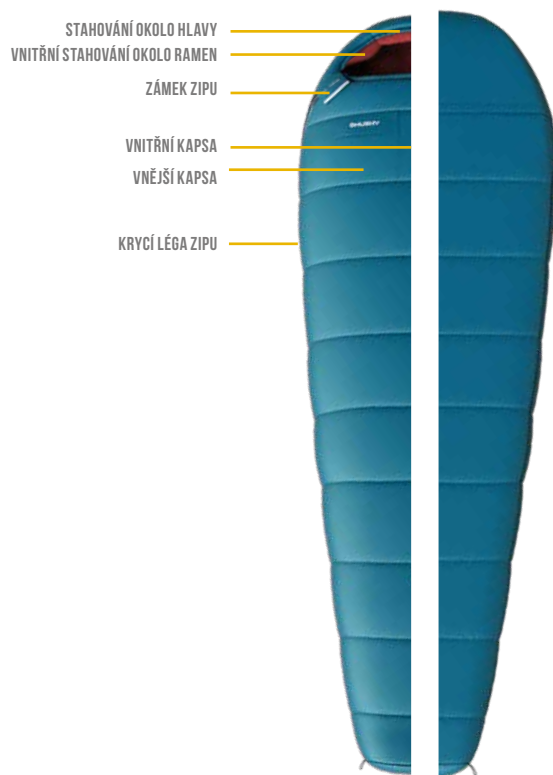

OUTDOOR

Řada OUTDOOR zahrnuje univerzální spací pytle se širokým spektrem využití. V této kategorii naleznete pestrou nabídku modelů pro různé typy výprav, které uspokojí i opravdu specifické požadavky vodáků, trampů, žen či dětí. Všude bylo dbáno na vysokou kvalitu použitých materiálů i technologií, dostatečnou výbavu a jedinečný design. To vše při zachování příznivých cen. Spací pytle z řady OUTDOOR jsou ideální pro výlety na lodi, motorce, kolech, pro klasickou turistiku a samozřejmě mnohé další aktivity.

ARMY -17°C

Specifický maskovací design spacího pytle Army -17°C nadchne všechny, kdo milují vodáckou turistiku, výlety do přírody či trekking. Je tradičně vyroben z kvalitních materiálů, které zaručí dostatečné pohodlí a teplotní komfort. Po celý rok tak můžete tento model bez problému využít nejen při výše zmíněných outdoorových aktivitách. Součástí je podélné zapínání, systém pravého a levého zipu, stahování kolem hlavy a ramen, ale i další nezbytnosti jako například zateplovací límeček, kapsičky na drobnosti či kompresní obal.

TEPLOTNÍ URČENÍ		
EXTREME	LIMIT	COMFORT
-17°C	-4°C	2°C

NÁPLŇ	1 - kanálkové duté vlákno (100% polyester, silikonový zátěr)
KONSTRUKCE	2-vrstvá
VNITŘNÍ MATERIÁL	100% Polyamid
VNĚJŠÍ MATERIÁL	100% Polyester
PŘÍSLUŠENSTVÍ	Kompresní obal
HMOTNOST	1550 g
DOPORUČENÁ VÝŠKA	195 cm
ROZMĚRY (SBALENÝ)	40 x 20 cm