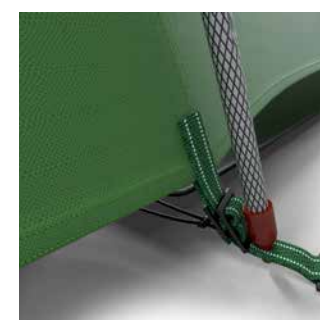

UKOTVENÍ PRUTŮ