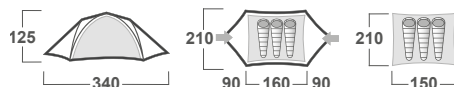

BURTON 2-3

STAN PRO VÍKENDY V PŘÍRODĚ

Stan Burton 2-3 je jedinečný svou speciální konstrukcí. Dva základní nosné pruty zde doplňuje prut třetí, který je dopinací. Má dva vchody a je vhodný na kratší výlety na kole, lehkou turistiku či odpočinkové kempování. Dostatečné pohodlí poskytne dvěma, nouzově až třem cestovatelům. Oba pláště stanu a podlážka jsou vyrobeny z kvalitních materiálů zaručujících odolnost proti vnějším vlivům, dobrou prodyšnost a dostatečný komfort.