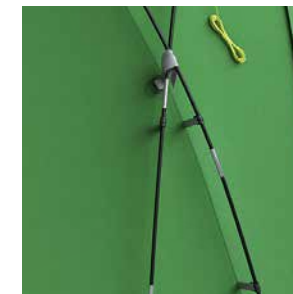

UKOTVENÍ PRUTŮ