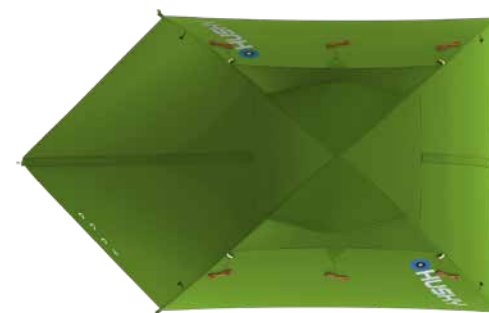

ROZMĚRY (W × L × H)	150 × 340 × 130 cm
ROZMĚRY (SBALENÝ STAN)	50 × 15 cm
HMOTNOST MIN./CELKOVÁ	3,1 kg / 3,5 kg
KONSTRUKCE	Dvouplášťový samonosný stan s vnější konstrukcí
VNĚJŠÍ STAN	Polyester RipStop, PU zátěr 6 000 mm / cm ² , podlepené švy
VNITŘNÍ STAN	Prodyšný Polyamid (Nylon) + síťka proti hmyzu
PODLÁŽKA	Polyester, PU zátěr 10 000 mm / cm ² , podlepené švy
NOSNÉ PRUTY	Duralové tyče ø 8,5 mm
PŘÍSLUŠENSTVÍ	Sada lehkých duralových kolíků, sada pro opravu, kompresní obal
BARVA	zelená

VENTILACE

ODKLÁDACÍ SÍŤKA

UKOTVENÍ PRUTŮ

SAWAJ 3

STAN, SE KTERÝM SE LEHKO CESTUJE

Hmotnost stanu Sawaj 3 je maximálně snížena použitím silikonového zátěru a činí pouze 2,5 kg. Duralová konstrukce poskytuje modelu stabilitu i v nepříznivém počasí. Oba pláště stanu a podlážka jsou vyrobeny z nejlepších materiálů, které zaručují odolnost proti vnějším vlivům, dobrou prodyšnost a dostatečný komfort. Stan poskytne pohodlné útočiště třem osobám.