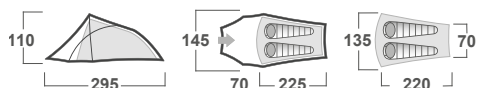

ROZMĚRY (W × L × H)	145 × 295 × 110 cm // 120 × 285 × 100 cm
ROZMĚRY (SBALENÝ STAN)	50 × 15 cm // 50 × 13 cm
HMOTNOST MIN./CELKOVÁ	2,8 kg / 3,2 kg // 2,8 kg / 3,0 kg
KONSTRUKCE	Dvouplášťový samonosný stan s vnější konstrukcí
VNĚJŠÍ STAN	Polyester RipStop, PU zátěr 7 000 mm/ cm ² , podlepené švy
VNITŘNÍ STAN	Prodyšný Polyamid (Nylon) + síťka proti hmyzu
PODLÁŽKA	Polyester, PU zátěr 11 000 mm/ cm ² , podlepené švy
NOSNÉ PRUTY	Duralové tyče ø 8,5 mm
PŘÍSLUŠENSTVÍ	Sněhové límce, set lehkých duralových tyčí, sada pro opravu, kompresní obal
BARVA	červená

ROZMĚRY (W × L × H)	145 × 295 × 110 cm
ROZMĚRY (SBALENÝ STAN)	50 × 15 cm
HMOTNOST MIN./CELKOVÁ	2,8 kg / 3,2 kg
KONSTRUKCE	Dvouplášťový samonosný stan s vnější konstrukcí
VNĚJŠÍ STAN	Polyester RipStop, PU zátěr 7 000 mm/ cm ² , podlepené švy
VNITŘNÍ STAN	Prodyšný Polyamid (Nylon) + síťka proti hmyzu
PODLÁŽKA	Polyester, PU zátěr 11 000 mm/ cm ² , podlepené švy
NOSNÉ PRUTY	Duralové tyče ø 8,5 mm
PŘÍSLUŠENSTVÍ	Sněhové límce, set lehkých duralových tyčí, sada pro opravu, kompresní obal
BARVA	📍 zelená