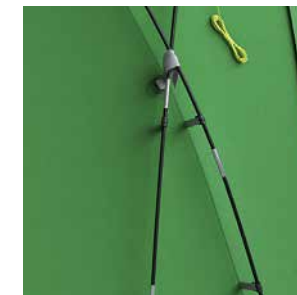

UKOTVENÍ PRUTŮ