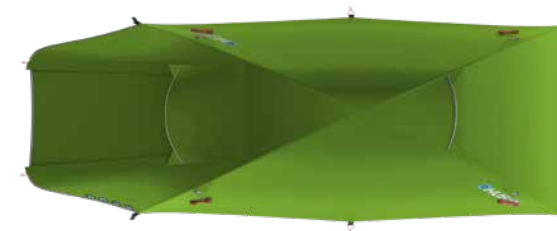

ROZMĚRY (W × L × H)	280 × 380 × 130 cm
ROZMĚRY (SBALENÝ STAN)	55 × 17 cm
HMOTNOST MIN./CELKOVÁ	4,4 kg / 4,8 kg
KONSTRUKCE	Dvouplášťový samonosný stan s vnější konstrukcí
VNĚJŠÍ STAN	Polyester RipStop, PU coatig 7 000 mm/ cm ² , podlepené švy
VNITŘNÍ STAN	Prodyšný Polyamid (Nylon) + síťka proti hmyzu
PODLÁŽKA	Polyester, PU zátěr 11 000 mm/ cm ² , podlepené švy
NOSNÉ PRUTY	Duralové tyče ø 8,5 mm
PŘÍSLUŠENSTVÍ	Sněhové límce, set lehkých duralových tyčí, sada pro opravu, kompresní obal, odkládací síťka
BARVA	🟢 zelená

ROZMĚRY (W × L × H)	150 × 340 × 130 cm
ROZMĚRY (SBALENÝ STAN)	50 × 15 cm
HMOTNOST MIN./CELKOVÁ	3,1 kg / 3,5 kg
KONSTRUKCE	Dvouplášťový samonosný stan s vnější konstrukcí
VNĚJŠÍ STAN	Polyester RipStop, PU zátěr 6 000 mm / cm ² , podlepené švy
VNITŘNÍ STAN	Prodyšný Polyamid (Nylon) + síťka proti hmyzu
PODLÁŽKA	Polyester, PU zátěr 10 000 mm / cm ² , podlepené švy
NOSNÉ PRUTY	Duralové tyče ø 8,5 mm
PŘÍSLUŠENSTVÍ	Sada lehkých duralových kolíků, sada pro opravu, kompresní obal
BARVA	zelená

ROZMĚRY (W × L × H)	180 × 360 × 130 cm
ROZMĚRY (SBALENÝ STAN)	55 × 20 cm
HMOTNOST MIN./CELKOVÁ	3,7 kg / 3,9 kg
KONSTRUKCE	Dvouplášťový samonosný stan s vnější konstrukcí
VNĚJŠÍ STAN	Polyester RipStop, PU zátěr 6 000 mm/ cm ² , podlepené švy
VNITŘNÍ STAN	Prodyšný Polyamid (Nylon) + síťka proti hmyzu
PODLÁŽKA	Polyester, PU zátěr 10 000 mm/ cm ² , podlepené švy
NOSNÉ PRUTY	Duralové tyče ø 8,5 mm
PŘÍSLUŠENSTVÍ	Sada lehkých duralových kolíků, sada pro opravu, kompresní obal
BARVA	● zelená

VENTILACE

ODKLÁDACÍ SÍŤKA

UKOTVENÍ PRUTŮ

SAWAJ ULTRA 2

STAN LEHČÍ NEŽ PÍRKO

Model Sawaj Ultra 2 pro dvě osoby je velmi lehký. Výrazné minimalizace váhy se dosáhlo vhodnou kombinací moderních, odlehčených materiálů a technologií použitých na konstrukci, oba pláště stanu a podlážku. Tím je také zaručena vysoká stabilita, odolnost proti vnějším vlivům, dobrá prodyšnost a dostatečný komfort. Je ideální pro cykloturistiku, trekking a další outdoorové aktivity, kde je nutné šetřit každý gram.