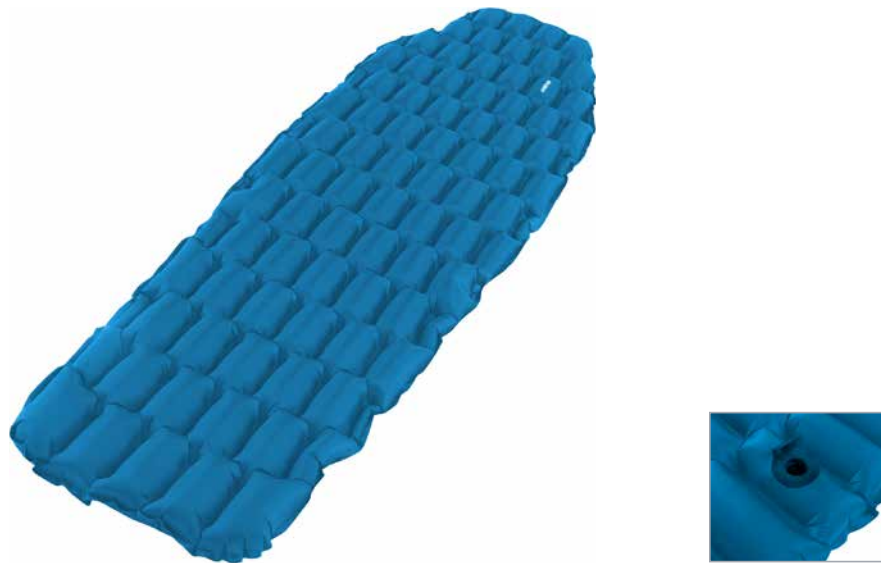

FLITE 5

Nafukovací karimatka Flite 5 Vás překvapí minimální váhou, které bylo docíleno pomocí anatomického tvarování a prémiových odolných materiálů. Vzduchové komory poskytnou pohodlí při spánku a optimální tepelnou izolaci.

HMOTNOST	320 g
ROZMĚR	180 x 50 x 5 cm
ROZMĚR (SBALENÝ)	16 x 9 cm
MATERIÁL	20D 380T Nylon Ripstop TPU zátěr
PERFOROVÁNÍ	
PROTISKLUZOVÁ VRSTVA	Ne