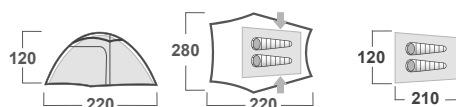

SAWAJ TRITON 2

LEHKÝ STAN S PŘEDSÍŇKOU

Stan Husky Sawaj Triton 2 je prvním modelem z řady ultralight, který nabízí také prostornou a samonosnou předsíňku. Díky geodetické konstrukci je mimořádně stabilní ve větru. Premiové materiály, silikonový zátěr a duralová konstrukce zajistí nízkou váhu.