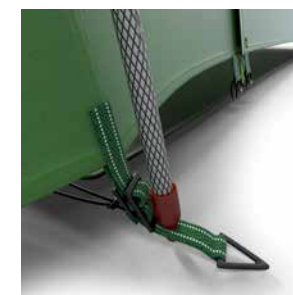

ORGANIZÉR

KRYCÍ LÉGA ZIPU

UKOTVENÍ PRUTŮ

CARAVAN 12

VELKÝ STAN PRO DLOUHODOBÉ KEMPOVÁNÍ

Caravan 12 má dvanáct metrů čtverečních velkou plochu. Má jeden hlavní vchod a jeden boční vchod. Uvnitř najdete skvělý ventilační systém a více než dostatek úložného prostoru s možností stát vzpřímeně. Tropiko má velká šitá okna. Velká stabilita je zajištěna kombinací ocelových a duralových tyčí. Tento model je určen pro dlouhodobé kempování. Jednou z hlavních výhod je velký úložný prostor a upevňovací bod napájecího kabelu.