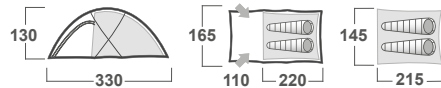

ROZMĚRY (W × L × H)	145 × 295 × 110 cm
ROZMĚRY (SBALENÝ STAN)	50 × 15 cm
HMOTNOST MIN./CELKOVÁ	2,8 kg / 3,2 kg
KONSTRUKCE	Dvouplášťový samonosný stan s vnější konstrukcí
VNĚJŠÍ STAN	Polyester RipStop, PU zátěr 7 000 mm/ cm ² , podlepené švy
VNITŘNÍ STAN	Prodyšný Polyamid (Nylon) + síťka proti hmyzu
PODLÁŽKA	Polyester, PU zátěr 11 000 mm/ cm ² , podlepené švy
NOSNÉ PRUTY	Duralové tyče ø 8,5 mm
PŘÍSLUŠENSTVÍ	Sněhové límce, set lehkých duralových tyčí, sada pro opravu, kompresní obal
BARVA	📍 zelená

ROZMĚRY (W × L × H)	165 × 330 × 130 cm
ROZMĚRY (SBALENÝ STAN)	50 × 20 cm
HMOTNOST MIN./CELKOVÁ	4,4 kg / 4,8 kg
KONSTRUKCE	Dvouplášťový samonosný stan s vnější konstrukcí
VNĚJŠÍ STAN	Polyester RipStop, PU zátěr 7 000 mm/ cm ² , podlepené švy
VNITŘNÍ STAN	Prodyšný Polyamid (Nylon) + síťka proti hmyzu
PODLÁŽKA	Polyester, PU zátěr 11 000 mm/ cm ² , podlepené švy
NOSNÉ PRUTY	Duralové tyče ø 8,5 mm
PŘÍSLUŠENSTVÍ	Set lehkých duralových tyčí, sada pro opravu, kompresní obal
BARVA	červená