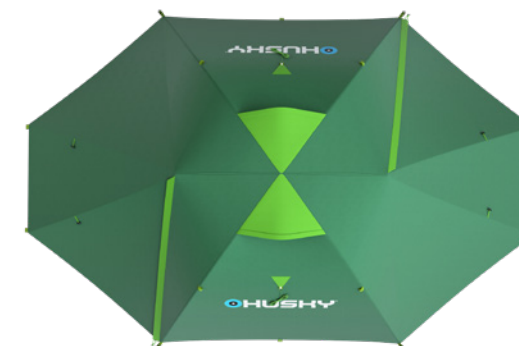

BURTON 2-3

STAN PRO VÍKENDY V PŘÍRODĚ

Stan Burton 2-3 je jedinečný svou speciální konstrukcí. Dva základní nosné pruty zde doplňuje prut třetí, který je dopinací. Má dva vchody a je vhodný na kratší výlety na kole, lehkou turistiku či odpočinkové kempování. Dostatečné pohodlí poskytne dvěma, nouzově až třem cestovatelům. Oba pláště stanu a podlážka jsou vyrobeny z kvalitních materiálů zaručujících odolnost proti vnějším vlivům, dobrou prodyšnost a dostatečný komfort.

ROZMĚRY (Š × D × V)	220 × 340 × 115 cm
ROZMĚRY (SBALENÝ STAN)	55 × 15 cm
HMOTNOST MIN./CELKOVÁ	3,7 kg / 4,1 kg
KONSTRUKCE	Dvouplášťový samonosný stan s vnitřní konstrukcí
VNĚJŠÍ STAN	Polyester, PU zátěr 4 000 mm/cm², podlepené švy
VNITŘNÍ STAN	Prodyšný polyamid (Nylon) + síťka proti hmyzu
PODLÁŽKA	Polyester, PU zátěr 7 000 mm/cm², podlepené švy
NOSNÉ PRUTY	Durawrapové tyče ø 8.5 mm
PŘÍSLUŠENSTVÍ	Set ocelových kolíků, sada pro opravu, kompresní obal
BARVA	● zelená

UKOTVENÍ PRUTŮ

BOČNÍ KAPSA

VENTILACE