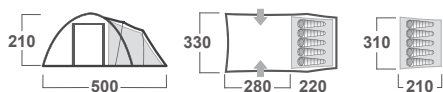

BOSTON 5 DURAL

NA VÝLET S PŘÁTELI

Stan Boston 5 Dural nabízí velkou prostornou ložnici pro 5 osob se samostatným vchodem a předstín s odnímatelnou podlážkou. Předstín disponuje dvěma vchody, ze kterých se dá vytvořit přístřešek. Stan a jeho konstrukce jsou vyrobeny z kvalitních materiálů, které zaručují 100% komfort nocležníků i při nepříznivém počasí. Vysoký počet větracích otvorů a vchodů, zaručuje maximální prodyšnost stanu i při horkých letních dnech.