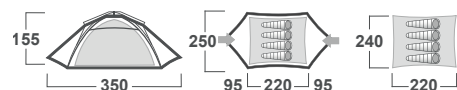

BEASY 4 BLACK ROOM ❄️

Beasy 4 vyniká především jednoduchou a pohodlnou stavbou. Díky speciální konstrukci je stan postavený doslova za několik vteřin a bez námahy. Stan se skvěle hodí na běžné kempování, vodácké výlety a také všem, kteří chtějí mít rychle postaveno. Beasy disponuje standardně dvěma vchody. Díky odolným materiálům podlahy a tropika odolá bez problému všem vnějším vlivům počasí.