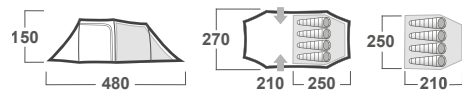

BENDER 4

STAN, VE KTERÉM VÁM NEBUDE TĚSNO

Stan Bender 4 pro čtyři osoby vyniká tunelovou konstrukcí, která výrazně ulehčuje jeho stavbu. Vnitřní prostor je přístupný dvěma vchody a je rozdělen na prostornou ložnici a předstíšku. Model je určen zejména pro kempování. Oba pláště stanu a odlehčená podlážka jsou vyrobeny z kvalitních materiálů, které zaručují odolnost proti vnějším vlivům, dobrou prodyšnost a dostatečný komfort.