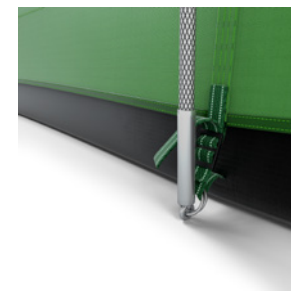

UKOTVENÍ PRUTŮ