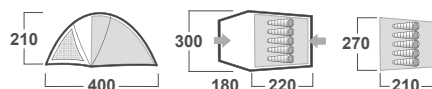

ROZMĚRY (Š × D × V)	300 × 400 × 210 cm
ROZMĚRY (SBALENÝ STAN)	70 × 25 cm
HMOTNOST MIN./CELKOVÁ	10,2 kg / 10,6 kg
KONSTRUKCE	Dvouplášťový samonosný stan s vnější konstrukcí
VNĚJŠÍ STAN	Polyester, PU zátěr 4000 mm / cm ² , podlepené švy
VNITŘNÍ STAN	Prodyšný polyamid (Nylon) + síťka proti hmyzu
PODLÁŽKA	Vrstvený PE
NOSNÉ PRUTY	Zesílené durawrapové tyče ø 11 mm
PŘÍSLUŠENSTVÍ	Set ocelových kolíků, sada pro opravu, odnímatelná podlaha
BARVA	🟢 zelená