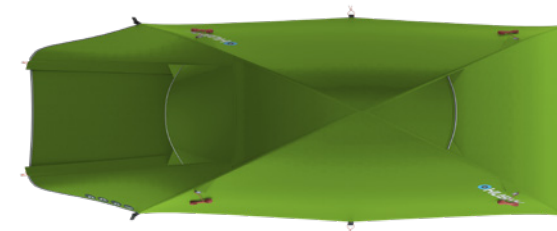

ROZMĚRY (Š × D × V)	230 × 380 × 130 cm
ROZMĚRY (SBALENÝ STAN)	55 × 17 cm
HMOTNOST MIN./CELKOVÁ	4,4 kg / 4,8 kg
KONSTRUKCE	Dvouplášťový samonosný stan s vnější konstrukcí
VNĚJŠÍ STAN	Polyester RipStop, PU zátěr 7 000 mm/cm ² , podlepené švy
VNITŘNÍ STAN	Prodyšný polyamid (Nylon) + síťka proti hmyzu
PODLÁŽKA	Polyester, PU zátěr 11 000 mm/cm ² , podlepené švy
NOSNÉ PRUTY	Duralové tyče ø 8,5 mm
PŘÍSLUŠENSTVÍ	Sněhové límce, set lehkých duralových tyčí, sada pro opravu, kompresní obal, odkládací síťka
BARVA	🟢 zelená

ROZMĚRY (Š × D × V)	150 × 340 × 130 cm
ROZMĚRY (SBALENÝ STAN)	50 × 15 cm
HMOTNOST MIN./CELKOVÁ	3,1 kg / 3,7 kg
KONSTRUKCE	Dvouplášťový samonosný stan s vnější konstrukcí
VNĚJŠÍ STAN	Polyester RipStop, PU zátěr 6 000 mm/cm ² , podlepené švy
VNITŘNÍ STAN	Prodyšný polyamid (Nylon) + síťka proti hmyzu
PODLÁŽKA	Polyester, PU zátěr 10 000 mm/cm ² , podlepené švy
NOSNÉ PRUTY	Duralové tyče ø 9,5 mm
PŘÍSLUŠENSTVÍ	Sada lehkých duralových kolíků, sada pro opravu, kompresní obal
BARVA	zelená

ROZMĚRY (Š × D × V)	180 × 360 × 130 cm
ROZMĚRY (SBALENÝ STAN)	55 × 20 cm
HMOTNOST MIN./CELKOVÁ	3,7 kg / 4,3 kg
KONSTRUKCE	Dvouplášťový samonosný stan s vnější konstrukcí
VNĚJŠÍ STAN	Polyester RipStop, PU zátěr 6 000 mm/cm ² , podlepené švy
VNITŘNÍ STAN	Prodyšný polyamid (Nylon) + síťka proti hmyzu
PODLÁŽKA	Polyester, PU zátěr 10 000 mm/cm ² , podlepené švy
NOSNÉ PRUTY	Duralové tyče ø 9,5 mm
PŘÍSLUŠENSTVÍ	Sada lehkých duralových kolíků, sada pro opravu, kompresní obal
BARVA	1 zelená

VENTILACE

KAPSA

UKOTVENÍ PRUTŮ

SAWAJ ULTRA 2

STAN LEHČÍ NEŽ PÍRKO

Model Sawaj Ultra 2 pro dvě osoby je velmi lehký. Výrazné minimalizace váhy se dosáhlo vhodnou kombinací moderních, odlehčených materiálů a technologií použitých na konstrukci, oba pláště stanu a podlážku. Tím je také zaručena vysoká stabilita, odolnost proti vnějším vlivům, dobrá prodyšnost a dostatečný komfort. Je ideální pro cykloturistiku, trekking a další outdoorové aktivity, kde je nutné šetřit každý gram.