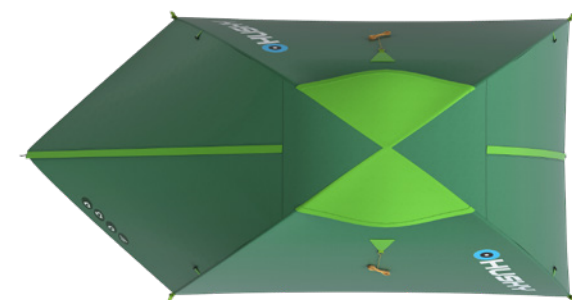

ROZMĚRY (Š × D × V)	190 × 300 × 130 cm
ROZMĚRY (SBALENÝ STAN)	45 × 15 cm
HMOTNOST MIN./CELKOVÁ	3 kg / 3,5 kg
KONSTRUKCE	Dvouplášťový samonosný stan s vnitřní konstrukcí
VNĚJŠÍ STAN	Polyester RipStop, PU zátěr 6 000 mm/cm ² , podlepené švy
VNITŘNÍ STAN	Prodyšný polyamid (Nylon) + síťka proti hmyzu
PODLÁŽKA	Polyester, PU zátěr 10 000 mm/cm ² , podlepené švy
NOSNÉ PRUTY	Duralové tyče ø 8,5 mm
PŘÍSLUŠENSTVÍ	Sada lehkých duralových kolíků, sada pro opravu, kompresní obal
BARVA	1 zelená

ROZMĚRY (Š × D × V)	210 × 400 × 130 cm
ROZMĚRY (SBALENÝ STAN)	50 × 18 cm
HMOTNOST MIN./CELKOVÁ	3,3 kg / 3,9 kg
KONSTRUKCE	Dvouplášťový samonosný stan s vnitřní konstrukcí
VNĚJŠÍ STAN	Polyester RipStop, PU zátěr 6 000 mm/cm ² , podlepené švy
VNITŘNÍ STAN	Prodyšný polyamid (Nylon) + síťka proti hmyzu
PODLÁŽKA	Polyester, PU zátěr 10 000 mm/cm ² , podlepené švy
NOSNÉ PRUTY	Duralové tyče ø 8,5 mm
PŘÍSLUŠENSTVÍ	Sada lehkých duralových kolíků, sada pro opravu, kompresní obal
BARVA	1 zelená

UKOTVENÍ PRUTŮ

BOČNÍ KAPSA

VENTILACE

BIZAM 2

STAN, KTERÝ SE VŠUDE VEJDE

Stan Bizam 2 má nízkou váhu a je úžasně skladný a snadno postavený. To je silná kombinace, která z něj dělá vhodné přístřeší zejména pro příležitostné cestování ve dvou. Oba pláště stanu, podlážka i konstrukce jsou vyrobeny z kvalitních materiálů, které zaručují odolnost proti vnějším vlivům, dobrou prodyšnost a dostatečný komfort. Tento model je ideální pro turistiku, cykloturistiku a kratší kempování.