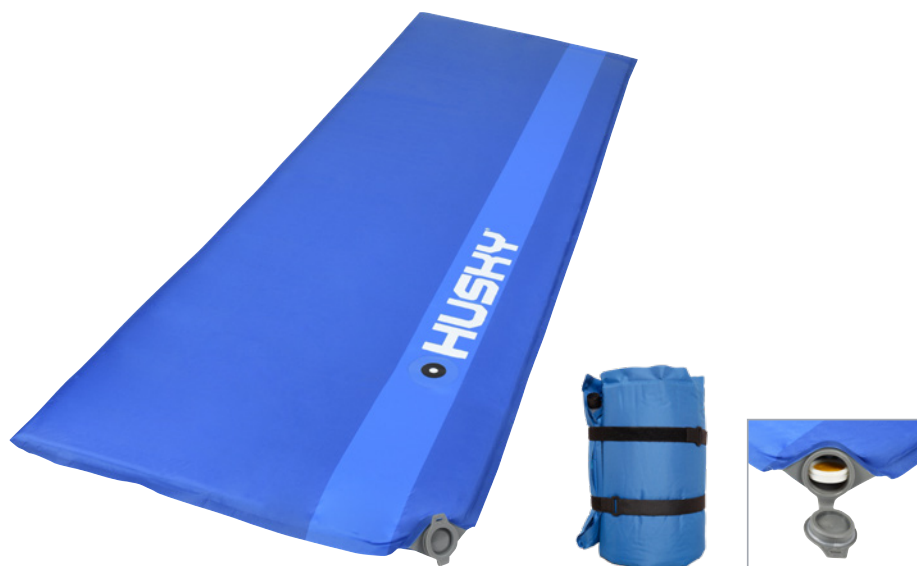

FLED 5

Samonafukovací karimatka s tloušťkou 5 cm skvěle izoluje od země. Celkovou délku modelu 190 cm je možné při vyfukování přehnout do příjemné skladného rozměru balení 31x22 cm.

HMOTNOST	1490 g
ROZMĚR	190 x 60 x 5 cm
ROZMĚR (SBALENÝ)	31 x 22 cm
MATERIÁL	150D Polyester/ TPU zátěr
PERFOROVÁNÍ	bez perforace
PROTISKLUZOVÁ VRSTVA	Ne