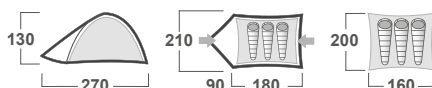

SAWAJ 3

STAN, SE KTERÝM SE LEHKO CESTUJE

Hmotnost stanu Sawaj 3 je maximálně snížena použitím silikonového zátěru a činí pouze 2,5 kg. Duralová konstrukce poskytuje modelu stabilitu i v nepříznivém počasí. Oba pláště stanu a podlážka jsou vyrobeny z nejlepších materiálů, které zaručují odolnost proti vnějším vlivům, dobrou prodyšnost a dostatečný komfort. Stan poskytne pohodlné útočiště třem osobám.