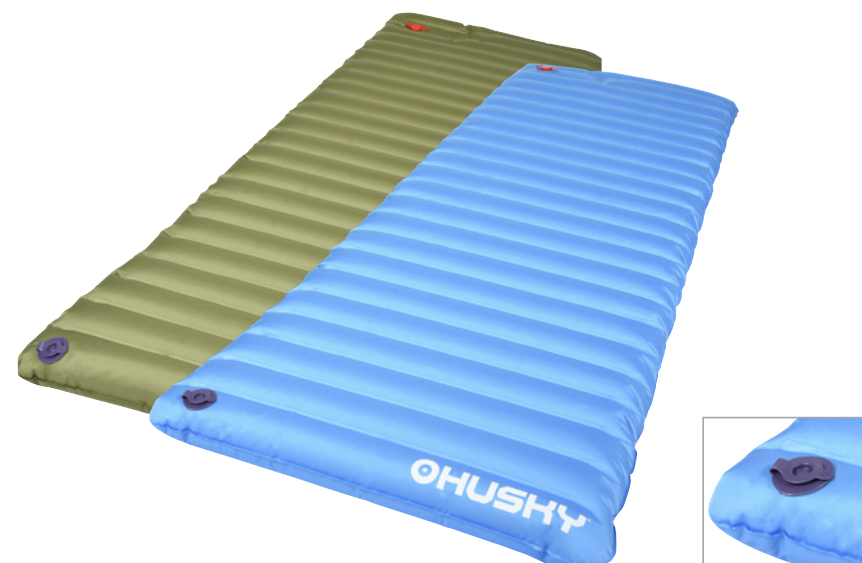

FATTY 10

Model Fatty je větší verzi karimatky Funny. Jedná se o lehkou a skladnou nafukovací karimatku. Tloušťka 10 cm skvěle izoluje od země a vyrovnává její nerovnosti. RipStop úprava materiálu zvyšuje její odolnost. Součástí karimatky je integrovaná nožní pumpa a boční výpustný ventil. Tento model je širší pro ještě větší komfort.

HMOTNOST	1900 g
ROZMĚR	190 x 71 x 10 cm
ROZMĚR (SBALENÝ)	35 x 15 cm
MATERIÁL	240T Polyester Diamond Ripstop - TPU zátěr 80/m²
PERFOROVÁNÍ	bez perforace
PROTISKLUZOVÁ VRSTVA	Ne