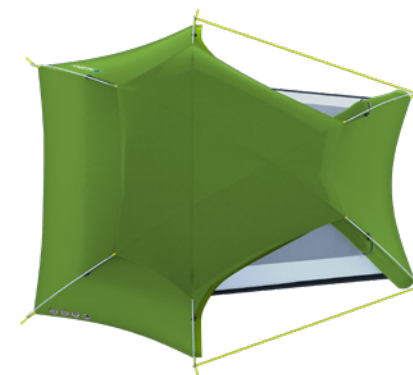

ROZMĚRY (Š × D × V)	180 × 360 × 130 cm
ROZMĚRY (SBALENÝ STAN)	55 × 20 cm
HMOTNOST MIN./CELKOVÁ	3,7 kg / 4,3 kg
KONSTRUKCE	Dvouplášťový samonosný stan s vnější konstrukcí
VNĚJŠÍ STAN	Polyester RipStop, PU zátěr 6 000 mm/cm ² , podlepené švy
VNITŘNÍ STAN	Prodyšný polyamid (Nylon) + síťka proti hmyzu
PODLÁŽKA	Polyester, PU zátěr 10 000 mm/cm ² , podlepené švy
NOSNÉ PRUTY	Duralové tyče ø 9,5 mm
PŘÍSLUŠENSTVÍ	Sada lehkých duralových kolíků, sada pro opravu, kompresní obal
BARVA	1 zelená

ROZMĚRY (Š × D × V)	220 × 370 × 145 cm
ROZMĚRY (SBALENÝ STAN)	55 × 25 cm
HMOTNOST MIN./CELKOVÁ	4,9 kg / 5,2 kg
KONSTRUKCE	Dvouplášťový samonosný stan s vnější konstrukcí
VNĚJŠÍ STAN	Polyester RipStop, PU zátěr 6 000 mm/cm ² , podlepené švy
VNITŘNÍ STAN	Prodyšný polyamid (Nylon) + síťka proti hmyzu
PODLÁŽKA	Polyester, PU zátěr 10 000 mm/cm ² , podlepené švy
NOSNÉ PRUTY	Duralové tyče ø 9,5 mm
PŘÍSLUŠENSTVÍ	Sada lehkých duralových kolíků, sada pro opravu, kompresní obal
BARVA	zelená

UKOTVENÍ PRUTŮ

BOČNÍ KAPSA

VENTILACE

SAWAJ TRITON 2

LEHKÝ STAN S PŘEDSÍŇKOU

Stan Husky Sawaj Triton 2 je prvním modelem z řady ultralight, který nabízí také prostornou a samonosnou předsíňku. Díky geodetické konstrukci je mimořádně stabilní ve větru. Premiové materiály, silikonový zátěr a duralová konstrukce zajistí nízkou váhu.