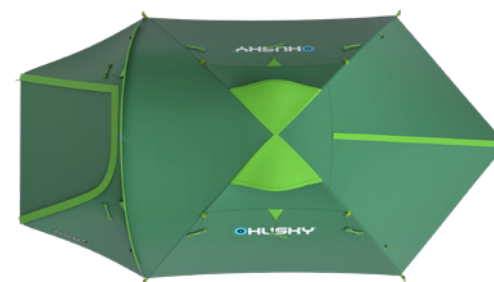

UKOTVENÍ PRUTŮ

BOČNÍ KAPSA

VENTILACE

BIZON 3 PLUS

STAN, KTERÝ VÁS NA CESTÁCH NEZKLAME

Bizon 3 je univerzální a příjemně prostorný stan se dvěma vchody. Je vhodný pro tři osoby na delší kempování či turistiku od jara až do podzimu. Tento model je vybaven konstrukcí z pevných durawrapových prutů, která umožňuje vytvořit velkou a praktickou předsíňku. Oba pláště stanu a odlehčená podlážka jsou vyrobeny z kvalitních materiálů, které zaručují odolnost proti vnějším vlivům, dobrou prodyšnost a dostatečný komfort.