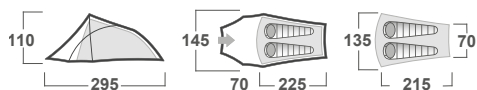

ROZMĚRY (Š × D × V)	145 × 295 × 110 cm // 120 × 285 × 100 cm
ROZMĚRY (SBALENÝ STAN)	50 × 15 cm // 50 × 13 cm
HMOTNOST MIN./CELKOVÁ	2,8 kg / 3,2 kg // 2,5 kg / 2,7 kg
KONSTRUKCE	Dvouplášťový samonosný stan s vnější konstrukcí
VNĚJŠÍ STAN	Polyester RipStop, PU zátěr 7 000 mm/cm ² , podlepené švy
VNITŘNÍ STAN	Prodyšný polyamid (Nylon) + síťka proti hmyzu
PODLÁŽKA	Polyester, PU zátěr 11 000 mm/cm ² , podlepené švy
NOSNÉ PRUTY	Duralové tyče ø 8,5 mm
PŘÍSLUŠENSTVÍ	Sněhové límce, set lehkých duralových tyčí, sada pro opravu, kompresní obal
BARVA	červená

ROZMĚRY (Š × D × V)	145 × 295 × 110 cm
ROZMĚRY (SBALENÝ STAN)	50 × 15 cm
HMOTNOST MIN./CELKOVÁ	2,8 kg / 3,2 kg
KONSTRUKCE	Dvouplášťový samonosný stan s vnější konstrukcí
VNĚJŠÍ STAN	Polyester RipStop, PU zátěr 7 000 mm/cm ² , podlepené švy
VNITŘNÍ STAN	Prodyšný polyamid (Nylon) + síťka proti hmyzu
PODLÁŽKA	Polyester, PU zátěr 11 000 mm/cm ² , podlepené švy
NOSNÉ PRUTY	Duralové tyče ø 8,5 mm
PŘÍSLUŠENSTVÍ	Sněhové límce, set lehkých duralových tyčí, sada pro opravu, kompresní obal
BARVA	📍 zelená