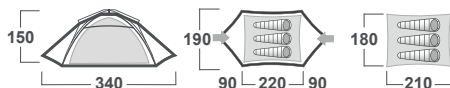

BEASY 3 **BLACK ROOM** ❄️

Beasy 3 vyniká především jednoduchou a pohodlnou stavbou. Díky speciální konstrukci je stan postavený doslova za několik vteřin a bez námahy. Stan se skvěle hodí na běžné kempování, vodácké výlety a také všem, kteří chtějí jednoduchou stavbu. Beasy disponuje standardně dvěma vchody. Díky odolným materiálům podlážky a tropika odolá bez problému všem vnějším vlivům počasí.