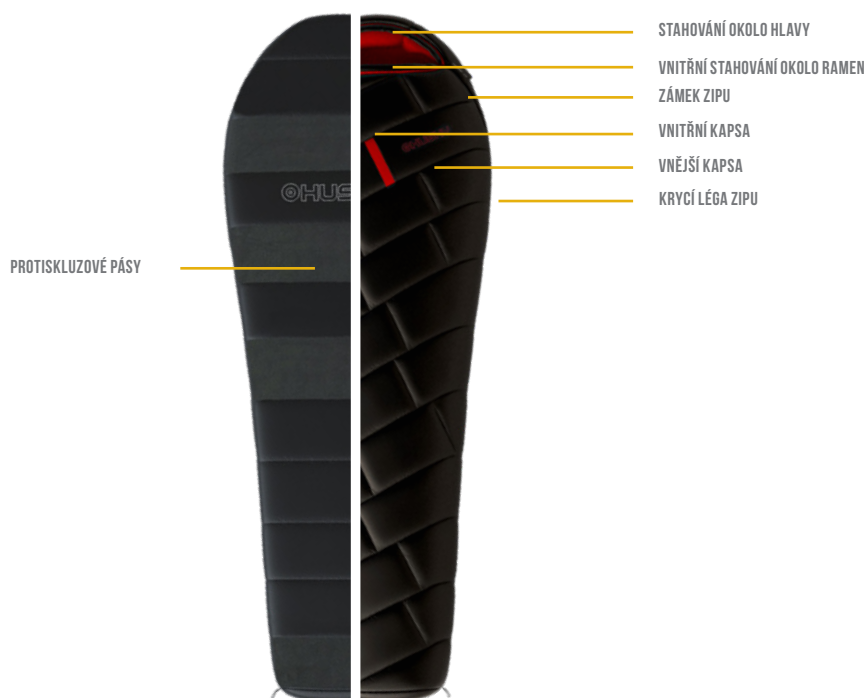

PREMIUM

V nabídce řady PREMIUM naleznete jak vysoce odolné spací pytle do extrémních klimatických podmínek, tak velice lehké spací pytle pro všestrannější využití. Všechny jsou vyrobeny z těch nejlepších materiálů, které jim zajišťují především perfektní teplotní komfort pro dané podmínky a vysokou míru pohodlí. Modely do mrazivých teplot byly navíc vyvíjeny na základě náročných požadavků nelehkých výprav, pro něž speciálně jsou určeny. Spací pytle z řady PREMIUM jsou určeny pro vysokohorské expedice, ale také pro cykloturistiku, motorkáře a mnoho dalších outdoorových aktivit.

PROUD -30°C

Výplň spacího pytle Proud -30 °C společně s jeho vnější a vnitřní částí jsou vybaveny kombinací velmi kvalitních materiálů, které splňují náročné požadavky na spací pytle do extrémních klimatických podmínek. Udrží vás tak v teple, suchu a pohodlí. Jeho součástí jsou protiskluzové pásy umístěné na zadní části. Ty zabráňují sklouzávání spacího pytle z podložky. Tento model je také vybaven vnitřní kapsou v kapuci určenou pro polštářek, značkovým zatepleným dvoucestným zipem s pojistkou, stahováním za hlavou a dalšími nezbytnostmi.

TEPLOTNÍ URČENÍ		
EXTRÉM	LIMIT	COMFORT
-30°C	-11°C	-3°C

NÁPLŇ	7-kanálkové duté vlákno
KONSTRUKCE	3-vrstvá
VNITŘNÍ MATERIÁL	Polyamid (Nylon)
VNĚJŠÍ MATERIÁL	Polyamid (Nylon)
PŘÍSLUŠENSTVÍ	Kompresní obal, protiskluzové pásy
HMOTNOST	2250 g
DOPORUČENÁ VÝŠKA	195 cm
ROZMĚRY (SBALENÝ)	40 x 27 cm