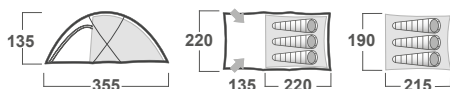

ROZMĚRY (Š × D × V)	145 × 295 × 110 cm // 120 × 285 × 100 cm
ROZMĚRY (SBALENÝ STAN)	50 × 15 cm // 50 × 13 cm
HMOTNOST MIN./CELKOVÁ	2,8 kg / 3,2 kg // 2,5 kg / 2,7 kg
KONSTRUKCE	Dvouplášťový samonosný stan s vnější konstrukcí
VNĚJŠÍ STAN	Polyester RipStop, PU zátěr 7 000 mm/cm ² , podlepené švy
VNITŘNÍ STAN	Prodyšný polyamid (Nylon) + síťka proti hmyzu
PODLÁŽKA	Polyester, PU zátěr 11 000 mm/cm ² , podlepené švy
NOSNÉ PRUTY	Duralové tyče ø 8,5 mm
PŘÍSLUŠENSTVÍ	Sněhové límce, set lehkých duralových tyčí, sada pro opravu, kompresní obal
BARVA	červená

ROZMĚRY (Š × D × V)	220 × 355 × 135 cm
ROZMĚRY (SBALENÝ STAN)	55 × 20 cm
HMOTNOST MIN./CELKOVÁ	4,8 kg / 5,2 kg
KONSTRUKCE	Dvouplášťový samonosný stan s vnější konstrukcí
VNĚJŠÍ STAN	Polyester RipStop, PU zátěr 7 000 mm/cm ² , podlepené švy
VNITŘNÍ STAN	Prodyšný polyamid (Nylon) + síťka proti hmyzu
PODLÁŽKA	Polyester, PU zátěr 11 000 mm/cm ² , podlepené švy
NOSNÉ PRUTY	Duralové tyče ø 8,5 mm
PŘÍSLUŠENSTVÍ	Sněhové límce, set lehkých duralových tyčí, sada pro opravu, kompresní obal
BARVA	červená

ROZMĚRY (Š × D × V)	220 × 355 × 135 cm
ROZMĚRY (SBALENÝ STAN)	55 × 20 cm
HMOTNOST MIN./CELKOVÁ	4,8 kg / 5,2 kg
KONSTRUKCE	Dvouplášťový samonosný stan s vnější konstrukcí
VNĚJŠÍ STAN	Polyester RipStop, PU zátěr 7 000 mm/cm ² , podlepené švy
VNITŘNÍ STAN	Prodyšný polyamid (Nylon) + síťka proti hmyzu
PODLÁŽKA	Polyester, PU zátěr 11 000 mm/cm ² , podlepené švy
NOSNÉ PRUTY	Duralové tyče ø 8,5 mm
PŘÍSLUŠENSTVÍ	Sněhové límce, set lehkých duralových tyčí, sada pro opravu, kompresní obal
BARVA	🟢 zelená