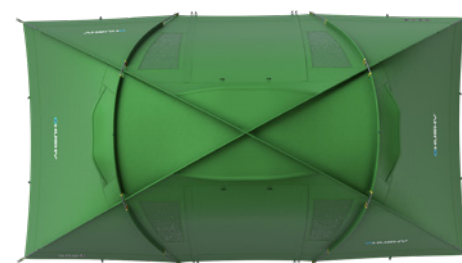

BRIME 4-6 DURAL

STAN PRO CELOU RODINU

Stan Brime 4-6 Dural je určen pro čtyři a nouzově až šest osob. Jeho křížová konstrukce zajišťuje vysokou stabilitu a odolnost i v nepříznivém počasí. Výška stanu dosahuje 220 cm a lze v něm vzpřímeně stát. Stan má dva vchody, dvě samostatné ložnice a rozlehlou předsíň. Vedle každého vchodu jsou umístěna dvě PVC okna, která zajišťují dostatečný přísun světla. Ventilace je umístěna nad každým vchodem a na bocích obou ložnic.

ROZMĚRY (Š × D × V)	250 × 500 × 200 cm
ROZMĚRY (SBALENÝ STAN)	73 × 33 cm
HMOTNOST MIN./CELKOVÁ	10,9 kg / 11,3 kg
KONSTRUKCE	Dvouplášťový samonosný stan s vnější konstrukcí
VNĚJŠÍ STAN	Polyester, PU zátěr 4000 mm / cm², podlepené švy
VNITŘNÍ STAN	Prodyšný polyamid (Nylon) + síťka proti hmyzu
PODLÁŽKA	Vrstvený PE
NOSNÉ PRUTY	Duralové tyče Ø 9 mm and Ø 11 mm
PŘÍSLUŠENSTVÍ	Set ocelových kolíků, sada pro opravu
BARVA	📍 zelená

UCHYCENÍ PRUTŮ

KRYCÍ LÉGA ZIPU

VENTILACE