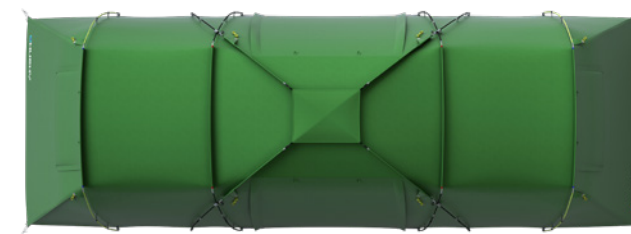

ORGANIZÉR

KRYCÍ LÉGA ZIPU

UKOTVENÍ PRUTŮ

BOSTON 6 DURAL

NA KEMPOVÁNÍ S PŘÁTELI

Boston 6 je novinkou mezi rodinnými stany Husky. Tento stan je ideální pro kempování s celou rodinou nebo se spoustou přátel. Prostorná přední uprostřed stanu může sloužit jako společenská místnost; Boston 6 má velmi stabilní konstrukci a snadnou konstrukci. Jedná se o stan pro dlouhodobé kempování.