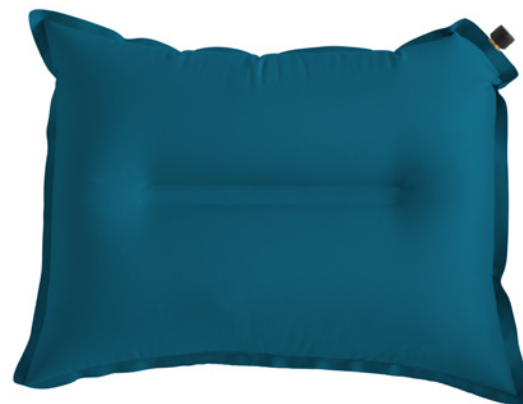

PILLOW

SBALITELNÝ CESTOVNÍ POLŠTÁŘEK

MATERIÁL	Microfleece
HMOTNOST	400 g
ROZMĚRY	37 x 45 x 11 cm
ROZMĚRY (SBALENÝ)	30 x 18 x 11 cm

FLUFFY

SBALITELNÝ CESTOVNÍ SAMONAFUKOVACÍ POLŠTÁŘEK

MATERIÁL	75D Polyester diamond ripstop, TPU zátěr
HMOTNOST	205 g
ROZMĚRY	44 x 34 x 10 cm
ROZMĚRY (SBALENÝ)	10 x 15 cm