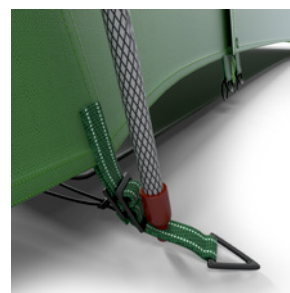

UKOTVENÍ PRUTŮ