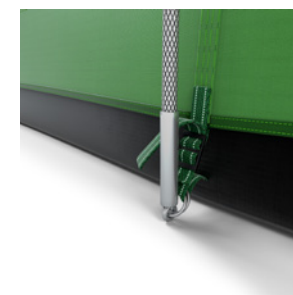

KOTVÍCÍ BODY