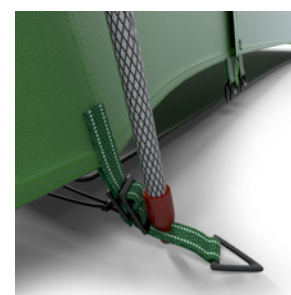

UKOTVENÍ PRUTŮ