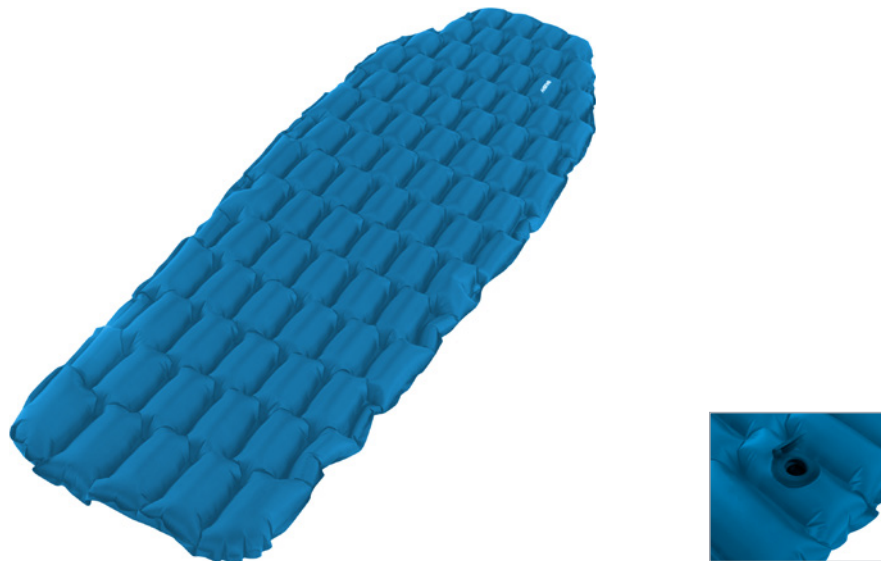

HMOTNOST	1900 g
ROZMĚR	190 x 71 x 10 cm
ROZMĚR (SBALENÝ)	35 x 15 cm
MATERIÁL	240T Polyester Diamond Ripstop - TPU zátěr 80/m ²
PERFOROVÁNÍ	bez perforace
PROTISKLUZOVÁ VRSTVA	Ne

FROGY 10

Nafukovací karimatka Frogy nabízí maximální pohodlí díky pořádnému vzduchovému polštáři. Speciální 3D tvarování bočnic zabraňuje pádu z karimatky.

HMOTNOST	1100 g
ROZMĚR	218 x 70 x 10 cm
ROZMĚR (SBALENÝ)	29 x 12 cm
MATERIÁL	190T 75D Polyester Pongee TPU Coating
PERFOROVÁNÍ	bez perforace
PROTISKLUZOVÁ VRSTVA	Ne

FLITE 5

Nafukovací karimatka Flite 5 Vás překvapí minimální váhou, které bylo docíleno pomocí anatomického tvarování a prémiových odolných materiálů. Vzduchové komory poskytnou pohodlí při spánku a optimální tepelnou izolaci.