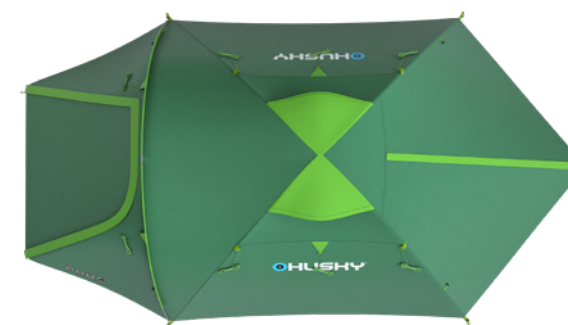

ODKLÁDACÍ SÍŤKA

UCHYCENÍ LOŽNICE

KRYCÍ LÉGA ZIPU

BIZON 4 PLUS

STAN, KTERÝ VÁS NA CESTÁCH NEZKLAME

Bizon 4 je univerzální a příjemně prostorný stan se dvěma vchody. Je vhodný pro čtyři osoby na delší kempování či turistiku od jara až do podzimu. Tento model je vybaven konstrukcí z pevných durawrapových prutů, která umožňuje vytvořit velkou a praktickou předsíňku. Oba pláště stanu a odlehčená podlážka jsou vyrobeny z kvalitních materiálů, které zaručují odolnost proti vnějším vlivům, dobrou prodyšnost a dostatečný komfort.