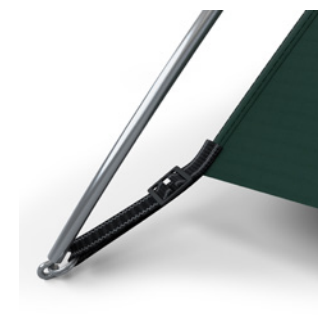

UKOTVENÍ PRUTŮ