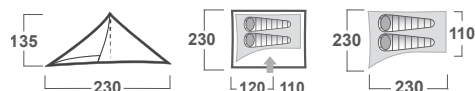

ROZMĚRY (Š × D × V)	230 × 230 × 135 cm
ROZMĚRY (SBALENÝ STAN)	33 × 10 cm
HMOTNOST MIN./CELKOVÁ	0,85 kg / 1,6 kg (850g - tropiko a obal)
KONSTRUKCE	Dvouplášťový stan (lze pověsit, nebo postavit s trekingovou tyčí)
VNĚJŠÍ STAN	Polyamid (Nylon) Ripstop, oboustranný silikonový zátěr 3 000 mm/cm ²
VNITŘNÍ STAN	Prodyšný polyamid (Nylon) + síťka proti hmyzu
PODLÁŽKA	Polyamid (Nylon), PU zátěr 10 000 mm/cm ² , podlepené švy
NOSNÉ PRUTY	Duralové tyče ø 8,5 mm
PŘÍSLUŠENSTVÍ	Sada lehkých duralových kolíků
BARVA	zelená