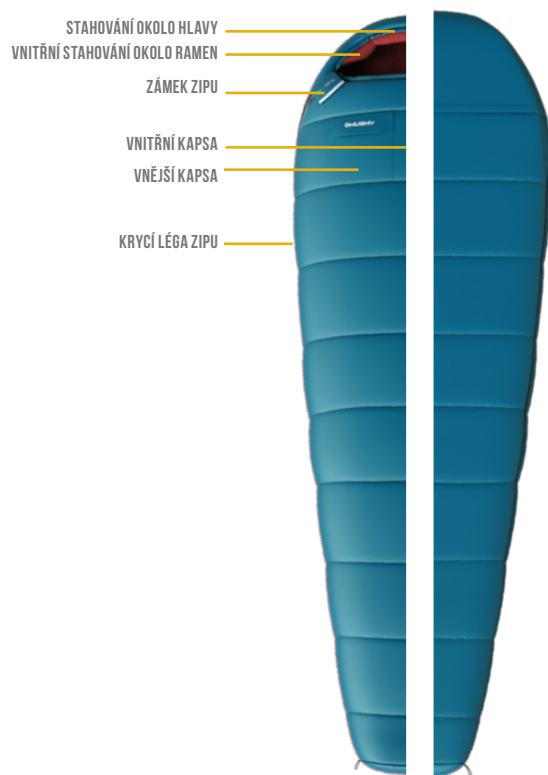

OUTDOOR

Řada OUTDOOR zahrnuje univerzální spací pytle se širokým spektrem využití. V této kategorii naleznete pestrou nabídku modelů pro různé typy výprav, které uspokojí i opravdu specifické požadavky vodáků, trampů, žen či dětí. Všude bylo dbáno na vysokou kvalitu použitých materiálů i technologií, dostatečnou výbavu a jedinečný design. To vše při zachování příznivých cen. Spací pytle z řady OUTDOOR jsou ideální pro výlety na lodi, motorce, kolech, pro klasickou turistiku a samozřejmě mnohé další aktivity.

ARMY -17°C

Specifický maskovací design spacího pytle Army -17°C nadchne všechny, kdo milují vodáckou turistiku, výlety do přírody či trekking. Je tradičně vyroben z kvalitních materiálů, které zaručí dostatečné pohodlí a teplotní komfort. Po celý rok tak můžete tento model bez problému využít nejen při výše zmíněných outdoorových aktivitách. Součástí je podélné zapínání, systém pravého a levého zipu, stahování kolem hlavy a ramen, ale i další nezbytnosti jako například zateplovací límeček, kapsičky na drobnosti či kompresní obal.

TEPLOTNÍ URČENÍ		
EXTRÉM	LIMIT	COMFORT
-17°C	-4°C	2°C

NÁPLŇ	1-kanálové duté vlákno
KONSTRUKCE	2-vrstvá
VNITŘNÍ MATERIÁL	Soft Nylon
VNĚJŠÍ MATERIÁL	Polyester
PŘÍSLUŠENSTVÍ	kompresní obal
HMOTNOST	1860 g
DOPORUČENÁ VÝŠKA	195 cm
ROZMĚRY (SBALENÝ)	40 x 22 cm