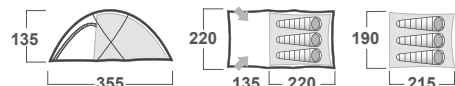

FELEN 3-4

ODOLNÝ, LEHKÝ A PROSTORNÝ STAN

Stan Felen 3-4 poskytne pohodlné přístřeší třem, nouzově až čtyřem osobám. Je vhodný i do velmi náročných podmínek. Vyniká mimořádně nízkou hmotností, jednoduchou manipulací při stavbě a vysokou stabilitou. Lehká konstrukce je opatřena speciálním systémem fixace. Oba pláště stanu a podlážka jsou samozřejmě vyrobeny z kvalitních materiálů, které zaručují odolnost proti vnějším vlivům, prodyšnost a pohodlí.