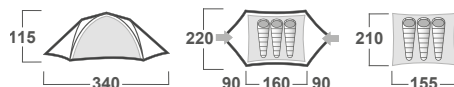

BURTON 2-3

STAN PRO VÍKENDY V PŘÍRODĚ

Stan Burton 2-3 je jedinečný svou speciální konstrukcí. Dva základní nosné pruty zde doplňuje prut třetí, který je dopinací. Má dva vchody a je vhodný na kratší výlety na kole, lehkou turistiku či odpočinkové kempování. Dostatečné pohodlí poskytne dvěma, nouzově až třem cestovatelům. Oba pláště stanu a podlážka jsou vyrobeny z kvalitních materiálů zaručujících odolnost proti vnějším vlivům, dobrou prodyšnost a dostatečný komfort.