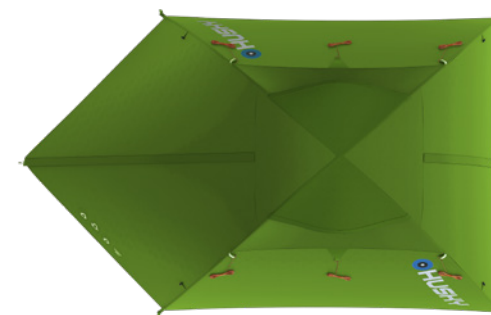

SAWAJ 3

STAN, SE KTERÝM SE LEHKO CESTUJE

Hmotnost stanu Sawaj 3 je maximálně snížena použitím silikonového zátěru a činí pouze 2,5 kg. Duralová konstrukce poskytuje modelu stabilitu i v nepříznivém počasí. Oba pláště stanu a podlážka jsou vyrobeny z nejlepších materiálů, které zaručují odolnost proti vnějším vlivům, dobrou prodyšnost a dostatečný komfort. Stan poskytne pohodlné útočiště třem osobám.

ROZMĚRY (Š × D × V)	210 × 270 × 130 cm
ROZMĚRY (SBALENÝ STAN)	43 × 16 cm
HMOTNOST MIN./CELKOVÁ	2,7 kg / 1,7/2,3 kg
KONSTRUKCE	Dvouplášťový samonosný stan s vnitřní konstrukcí
VNĚJŠÍ STAN	Polyamid (Nylon) Ripstop, oboustranný silikonový zátěr 3 000 mm/cm²,
VNITŘNÍ STAN	Prodyšný polyamid (Nylon) + síťka proti hmyzu
PODLÁŽKA	Polyamid (Nylon), PU zátěr 10 000 mm/cm²
NOSNÉ PRUTY	Duralové tyče ø 8,5 mm
PŘÍSLUŠENSTVÍ	Sada lehkých duralových kolíků, sada pro opravu, kompresní obal
BARVA	📍 zelená

UKOTVENÍ PRUTŮ

BOČNÍ KAPSA

VENTILACE