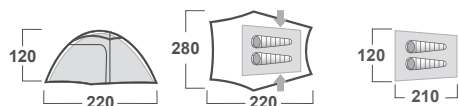

SAWAJ TRITON 2

LEHKÝ STAN S PŘEDSÍŇKOU

Stan Husky Sawaj Triton 2 je prvním modelem z řady ultralight, který nabízí také prostornou a samonosnou předsíňku. Díky geodetické konstrukci je mimořádně stabilní ve větru. Premiové materiály, silikonový zátěr a duralová konstrukce zajistí nízkou váhu.