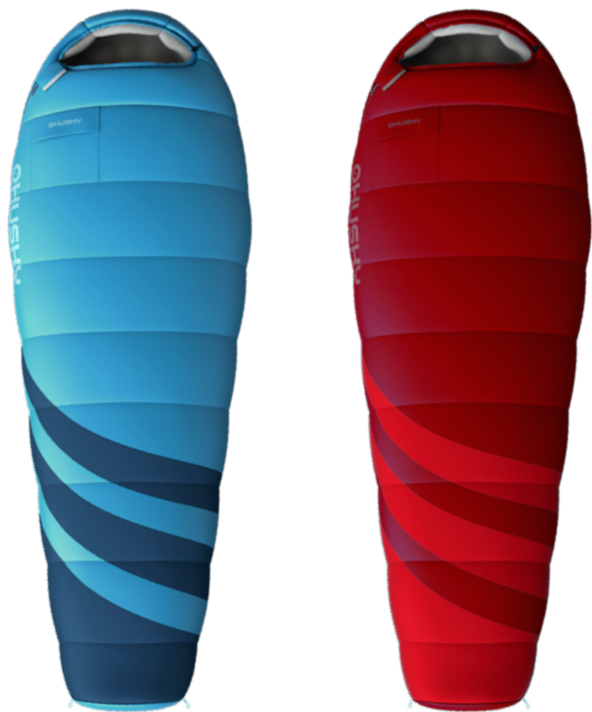

LADIES MAJESTY -10°C

Spací pytel Ladies Majesty -10 °C je určen cestovatelkám a outdoorovým nadšenkyním. Tento model je vyroben z kvalitních materiálů, které zaručí dostatečný teplotní komfort od jarního až po podzimní období. Jeho součástí je zateplovací vak na nohy. Vybaven je systémem pravého a levého zipu, možností rozšíření, podélným zapínáním a také dalšími nezbytnostmi jako je zateplovací límeček, vnější kapsička na drobnosti či kompresní obal. Spací pytel Ladies Majesty -10 °C je k dispozici ve dvou krásných barvách, které podtrhne čistý a jednoduchý design.

TEPLOTNÍ URČENÍ		
EXTRÉM	LIMIT	COMFORT
-10°C	0°C	4°C

NÁPLŇ	1-kanálkové duté vlákno
KONSTRUKCE	2-vrstvá
VNITŘNÍ MATERIÁL	Soft Nylon
VNĚJŠÍ MATERIÁL	Nylon Taffeta
PŘÍSLUŠENSTVÍ	kompresní obal, vak na nohy, rozšiřující zip
HMOTNOST	1760 g
DOPORUČENÁ VÝŠKA	175 cm
ROZMĚRY (SBALENÝ)	40 x 20 cm