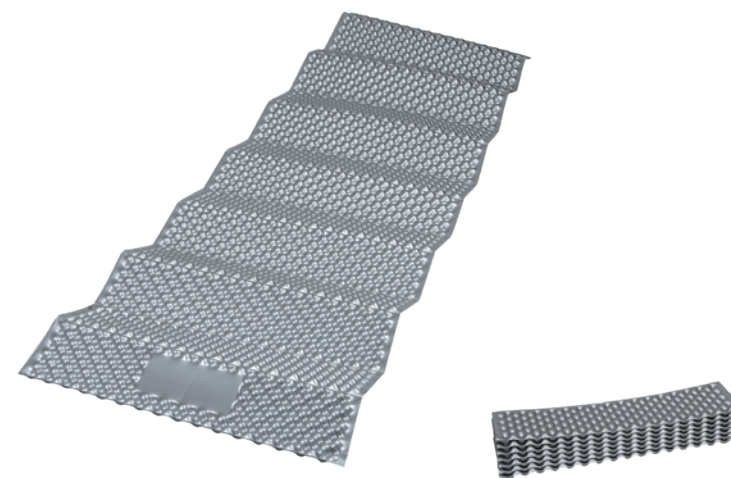

ATHINE 1,5

Ještě tenčí, skladnější a lehčí skládaná karimatka. Díky speciálnímu materiálu má téměř identické tepelné vlastnosti jako silnější model.

HMOTNOST	235 g
ROZMĚR	185 x 56 x 1,5 cm
ROZMĚR (SBALENÝ)	56 x 9 x 13 cm
MATERIÁL	IXPE, Alu vrstva
PERFOROVÁNÍ	bez perforace
PROTISKLUZOVÁ VRSTVA	Ne