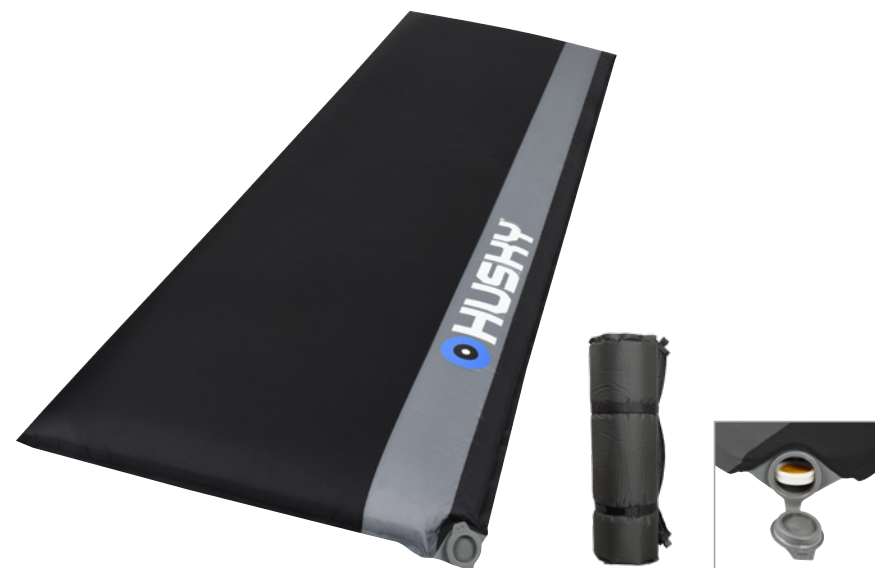

FINGER 10

Samonafukovací model s komfortní tloušťkou 10 cm zaručuje perfektní izolaci od země. Rozměry karimatky 198x63,5 cm jsou vhodné i pro osoby vyššího vzrůstu.

HMOTNOST	2940 g
ROZMĚR	198 x 65,3 x 10 cm
ROZMĚR (SBALENÝ)	65 x 30 cm
MATERIÁL	150D Polyester / TPU zátěr
PERFOROVÁNÍ	bez perforace
PROTISKLUZOVÁ VRSTVA	Ne