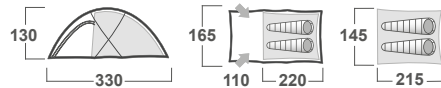

ROZMĚRY (Š × D × V)	145 × 295 × 110 cm // 120 × 285 × 100 cm
ROZMĚRY (SBALENÝ STAN)	50 × 15 cm // 50 × 13 cm
HMOTNOST MIN./CELKOVÁ	2,8 kg / 3,2 kg // 2,5 kg / 2,7 kg
KONSTRUKCE	Dvouplášťový samonosný stan s vnější konstrukcí
VNĚJŠÍ STAN	Polyester RipStop, PU zátěr 7 000 mm/cm ² , podlepené švy
VNITŘNÍ STAN	Prodyšný polyamid (Nylon) + síťka proti hmyzu
PODLÁŽKA	Polyester, PU zátěr 11 000 mm/cm ² , podlepené švy
NOSNÉ PRUTY	Duralové tyče ø 8,5 mm
PŘÍSLUŠENSTVÍ	Sněhové límce, set lehkých duralových tyčí, sada pro opravu, kompresní obal
BARVA	červená

ROZMĚRY (Š × D × V)	145 × 295 × 110 cm
ROZMĚRY (SBALENÝ STAN)	50 × 15 cm
HMOTNOST MIN./CELKOVÁ	2,8 kg / 3,2 kg
KONSTRUKCE	Dvouplášťový samonosný stan s vnější konstrukcí
VNĚJŠÍ STAN	Polyester RipStop, PU zátěr 7 000 mm/cm ² , podlepené švy
VNITŘNÍ STAN	Prodyšný polyamid (Nylon) + síťka proti hmyzu
PODLÁŽKA	Polyester, PU zátěr 11 000 mm/cm ² , podlepené švy
NOSNÉ PRUTY	Duralové tyče ø 8,5 mm
PŘÍSLUŠENSTVÍ	Sněhové límce, set lehkých duralových tyčí, sada pro opravu, kompresní obal
BARVA	📍 zelená

ROZMĚRY (Š × D × V)	165 × 330 × 130 cm
ROZMĚRY (SBALENÝ STAN)	50 × 20 cm
HMOTNOST MIN./CELKOVÁ	4,4 kg / 4,8 kg
KONSTRUKCE	Dvouplášťový samonosný stan s vnější konstrukcí
VNĚJŠÍ STAN	Polyester RipStop, PU zátěr 7 000 mm/cm ² , podlepené švy
VNITŘNÍ STAN	Prodyšný polyamid (Nylon) + síťka proti hmyzu
PODLÁŽKA	Polyester, PU zátěr 11 000 mm/cm ² , podlepené švy
NOSNÉ PRUTY	Duralové tyče ø 8,5 mm
PŘÍSLUŠENSTVÍ	Sněhové límce, set lehkých duralových tyčí, sada pro opravu, kompresní obal
BARVA	červená