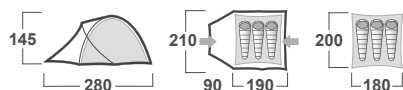

ROZMĚRY (Š × D × V)	210 × 280 × 145 cm
ROZMĚRY (SBALENÝ STAN)	50 × 20 cm
HMOTNOST MIN./CELKOVÁ	4,5 kg / 4,9 kg
KONSTRUKCE	Dvouplášťový samonosný stan s vnitřní konstrukcí
VNĚJŠÍ STAN	Polyester, PU zátěr 4000 mm / cm ² , podlepené švy
VNITŘNÍ STAN	Prodyšný polyamid (Nylon) + síťka proti hmyzu
PODLÁŽKA	Polyester, PU zátěr 7 000 mm / cm ² , podlepené švy
NOSNÉ PRUTY	Durawrapové tyče ø 8.5 mm
PŘÍSLUŠENSTVÍ	Set ocelových kolíků, sada pro opravu, voděodolný obal
BARVA	1 zelená