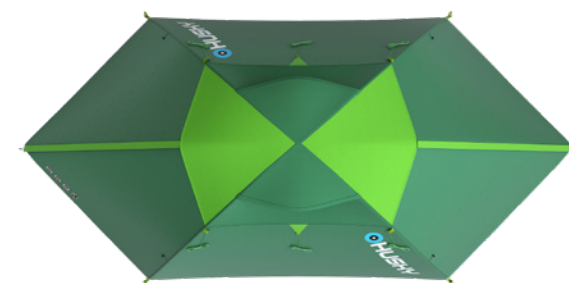

ODKLÁDACÍ SÍŤKA

KRYCÍ LÉGA ZIPU

VENTILACE

BOYARD 4 PLUS

STAN, DO NĚHOŽ SE VŠE VEJDE

Boyard 4 je stan pro čtyři osoby, jehož největší výhodou je opravdu velký vnitřní prostor umožňující dostatek volného pohybu. Je to vhodný přístřešek pro všestrannou turistiku. Součástí jsou dvě přední se samostatnými vchody, které poslouží jako dostatečné úložné místo. Oba pláště stanu a podlážka jsou vyrobeny z kvalitních materiálů zaručujících odolnost proti vnějším vlivům, dobrou prodyšnost a dostatečný komfort.