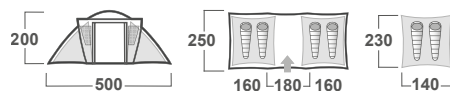

BRIME 4-6 DURAL

STAN PRO CELOU RODINU

Stan Brime 4-6 Dural je určen pro čtyři a nouzově až šest osob. Jeho křížová konstrukce zajišťuje vysokou stabilitu a odolnost i v nepříznivém počasí. Výška stanu dosahuje 220 cm a lze v něm vzpřímeně stát. Stan má dva vchody, dvě samostatné ložnice a rozlehlou předsíň. Vedle každého vchodu jsou umístěna dvě PVC okna, která zajišťují dostatečný přísun světla. Ventilace je umístěna nad každým vchodem a na bocích obou ložnic.