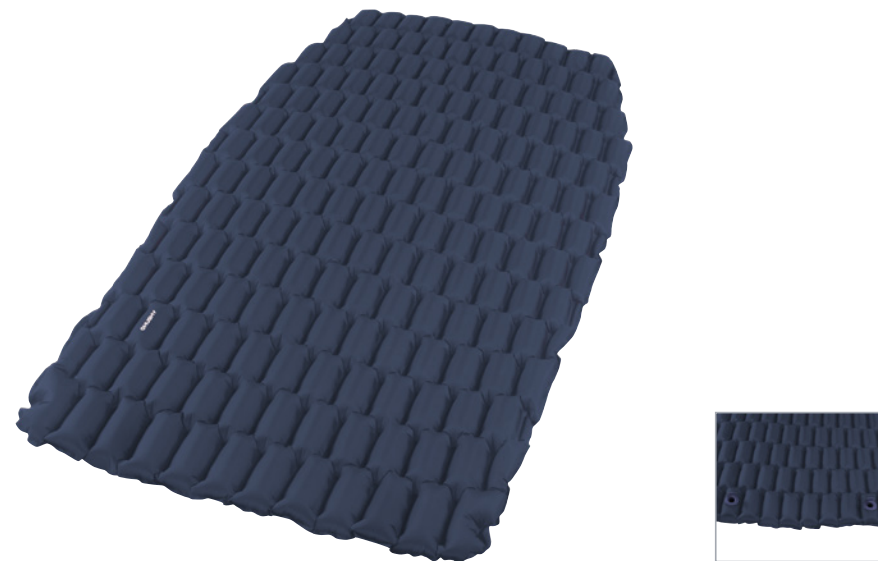

FROMY 5

Nafukovací karimatka pro dva pomůže uspořit cestovatelům ještě více váhy. Díky svým rozměrům skvěle padne do dvoumístného stanu. Samozřejmostí je oděru odolný materiál s Ripstopem.

HMOTNOST	840 g
ROZMĚR	181 x 100 x 5,5 cm
ROZMĚR (SBALENÝ)	35 x 12 cm
MATERIÁL	380T 20D Nylon RipStop/TPU zátěr
PERFOROVÁNÍ	
PROTISKLUZOVÁ VRSTVA	Ano