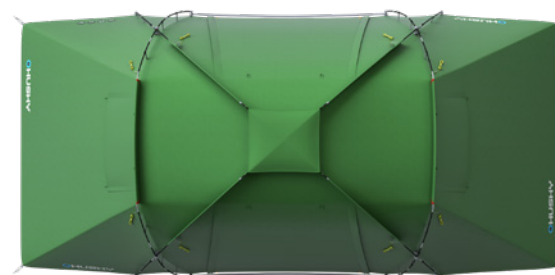

UKOTVENÍ PRUTŮ

UZAVÍRATELNÁ OKNA

VENTILACE

BOSTON 4 DURAL

NA VÝLET S PŘÁTELI

Další ze stanů Boston, tentokrát ocení ti, kteří hledají dvě oddělené ložnice pro dvě osoby. Stan disponuje vysokou a prostornou předsíní, která je vybavena odnímatelnou podlážkou a dvěma vchody. Pomocí přidaných tyčí je možné z jednoho vchodu udělat přístřešek. Stan je vhodný na delší kempování ideálně pro dva páry nebo rodinu s dětmi. Díky pevné durawrapové konstrukci a kvalitnímu materiálu tropika dobře odolává nepřízní počasí.