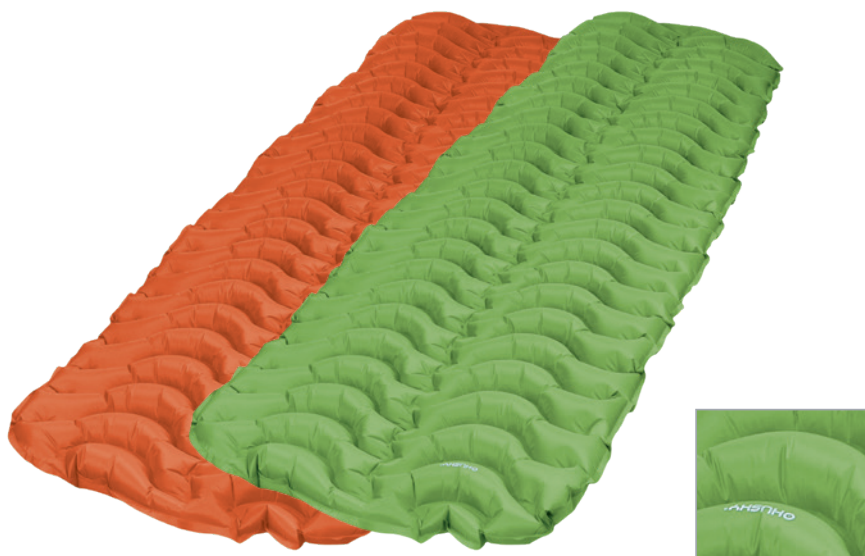

FEEZY 6

Nafukovací karimatka Feezy 6 nabízí díky podélným komorám optimální rozložení váhy a dobrou tepelnou izolaci. Chytrý ventil usnadní nejen nafukování, ale také balení karimatky.

HMOTNOST	400 g
ROZMĚR	181 x 61 x 6,5 cm
ROZMĚR (SBALENÝ)	16 x 10 cm
MATERIÁL	380T 20D Nylon RipStop/TPU zátěr
PERFOROVÁNÍ	
PROTISKLUZOVÁ VRSTVA	Ano