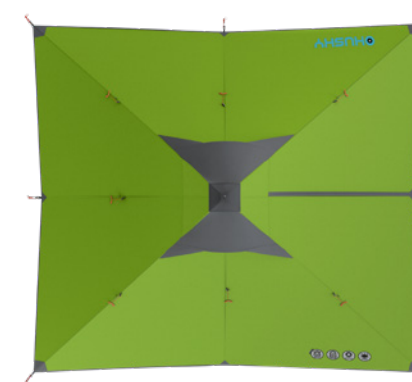

SAWAJ TREK

JEDNODUŠE NEJLEHČÍ

Stan Sawaj Trek je absolutně nejlehčí stan z nabídky Husky stanů a to díky absenci prutů, které nahradíte trekingovou hůlí. I přes nízkou váhu se jedná o dvouplášťový stan, z prémiových materiálů, vhodný do všech povětrnostních podmínek.

ROZMĚRY (Š × D × V)	230 × 230 × 135 cm
ROZMĚRY (SBALENÝ STAN)	33 × 10 cm
HMOTNOST MIN./CELKOVÁ	0,85 kg / 1,6 kg (850g - tropiko a obal)
KONSTRUKCE	Dvouplášťový stan (lze pověsit, nebo postavit s trekingovou tyčí)
VNĚJŠÍ STAN	Polyamid (Nylon) Ripstop, oboustranný silikonový zátěr 3 000 mm/cm²
VNITŘNÍ STAN	Prodyšný polyamid (Nylon) + síťka proti hmyzu
PODLÁŽKA	Polyamid (Nylon), PU zátěr 10 000 mm/cm², podlepené švy
NOSNÉ PRUTY	Duralové tyče ø 8,5 mm
PŘÍSLUŠENSTVÍ	Sada lehkých duralových kolíků
BARVA	zelená

TREKOVÁ HŮL JAKO VZPĚRA

DURALOVÉ KOLÍKY

VENTILACE