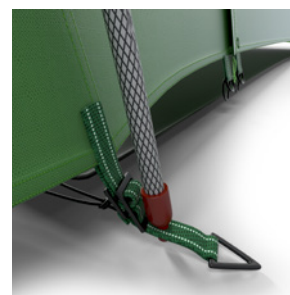

UKOTVENÍ PRUTŮ