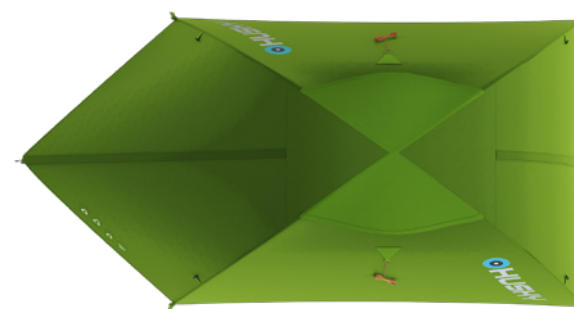

ROZMĚRY (Š × D × V)	150 × 340 × 130 cm
ROZMĚRY (SBALENÝ STAN)	50 × 15 cm
HMOTNOST MIN./CELKOVÁ	3,1 kg / 3,7 kg
KONSTRUKCE	Dvouplášťový samonosný stan s vnější konstrukcí
VNĚJŠÍ STAN	Polyester RipStop, PU zátěr 6 000 mm/cm ² , podlepené švy
VNITŘNÍ STAN	Prodyšný polyamid (Nylon) + síťka proti hmyzu
PODLÁŽKA	Polyester, PU zátěr 10 000 mm/cm ² , podlepené švy
NOSNÉ PRUTY	Duralové tyče ø 9,5 mm
PŘÍSLUŠENSTVÍ	Sada lehkých duralových kolíků, sada pro opravu, kompresní obal
BARVA	zelená

VENTILACE

ODKLÁDACÍ SÍŤKA

BOČNÍ KAPSA

SAWAJ 2

STAN, SE KTERÝM SE LEHKO CESTUJE

Hmotnost stanu Sawaj 2 je maximálně snížena použitím silikonového zátěru a činí pouze 2,2 kg. Duralová konstrukce poskytuje modelu stabilitu i v nepříznivém počasí. Oba pláště stanu a podlážka jsou vyrobeny z nejlepších materiálů, které zaručují odolnost proti vnějším vlivům, dobrou prodyšnost a dostatečný komfort. Stan poskytne pohodlné útočiště dvěma osobám.