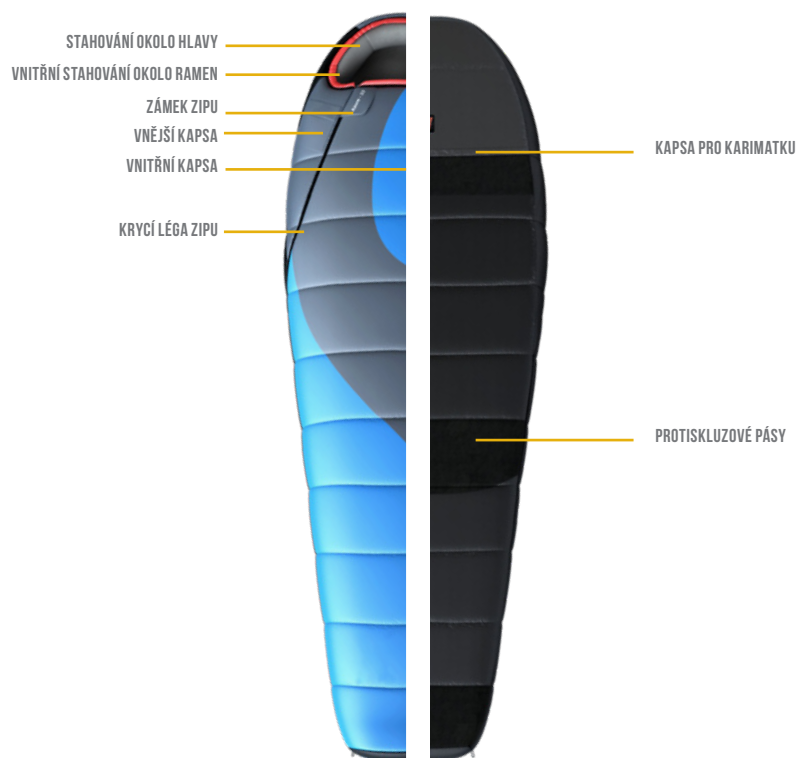

AZURE -22°C

Spací pytel Azure -22 °C je velmi variabilní model. Jedná se o speciální anatomicky tvarovanou a také rozšířenou verzi spacího pytle, primárně určeného do chladných nocí. Rozepnutím z něj lze vytvořit také klasickou dekovou variantu. Ta jde problémů využívat i v teplejším počasí. Model Azure -22 °C je vyroben z kvalitních materiálů, které zvládají mrazivé teploty a zaručí komfortní spánek po celou noc. Tomu napomáhají také protiskluzové pásy společně s kapsou na karimatku v zadní části, jež zajišťuje dostatečnou fixaci.