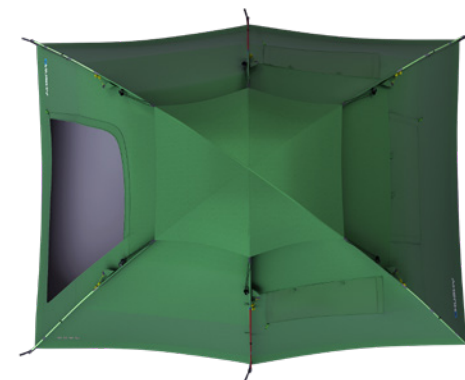

UKOTVENÍ PRUTŮ

UZAVÍRATELNÁ OKNA

VENTILACE

BIGLESS 4

SAMONOSNÝ RODINNÝ STAN

Hlavní výhodou stanu Bigless 4 je samonosná konstrukce, díky které není stan nutné kotvit do země za pomoci kolíků, spolu s podlázkou pod celým stanem, pak získáte možnost kempovat svobodně na jakémkoliv povrchu. Skvěle se tak hodí pro rybáře nebo kempování u vody. Durawrapové pruty a kvalitní materiál pláště stanu se o Vás postarají při případné nepřízní počasí.