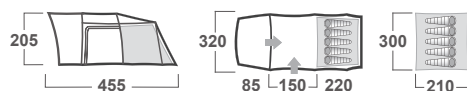

BOWAD 12 DURAL BLACK ROOM ❄️

STAN, PRO DLOUHÝ SPÁNEK

Stan Bowad 12 je určen pro čtyřčlennou rodinu. Střešní světlík umožní do stanu pustit více světla. Díky černé ložnici je možné si naopak déle přispat. Kvalitní materiál a duralová konstrukce se pak postarají o pohodlí za každého počasí.