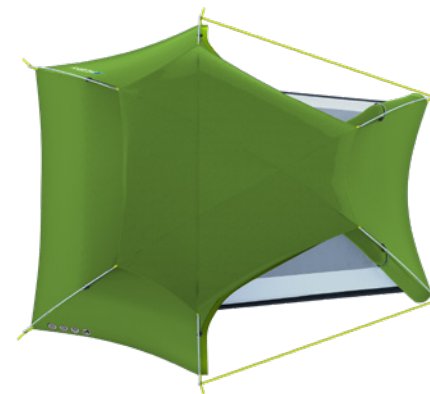

ROZMĚRY (Š × D × V)	220 × 370 × 145 cm
ROZMĚRY (SBALENÝ STAN)	55 × 25 cm
HMOTNOST MIN./CELKOVÁ	4,9 kg / 5,2 kg
KONSTRUKCE	Dvouplášťový samonosný stan s vnější konstrukcí
VNĚJŠÍ STAN	Polyester RipStop, PU zátěr 6 000 mm/cm ² , podlepené švy
VNITŘNÍ STAN	Prodyšný polyamid (Nylon) + síťka proti hmyzu
PODLÁŽKA	Polyester, PU zátěr 10 000 mm/cm ² , podlepené švy
NOSNÉ PRUTY	Duralové tyče ø 9,5 mm
PŘÍSLUŠENSTVÍ	Sada lehkých duralových kolíků, sada pro opravu, kompresní obal
BARVA	zelená

ROZMĚRY (Š × D × V)	150 × 300 × 120 cm
ROZMĚRY (SBALENÝ STAN)	40 × 15 cm
HMOTNOST MIN./CELKOVÁ	2,6 kg / 3,1 kg
KONSTRUKCE	Dvouplášťový samonosný stan s vnitřní konstrukcí
VNĚJŠÍ STAN	Polyester RipStop, PU zátěr 6 000 mm/cm ² , podlepené švy
VNITŘNÍ STAN	Prodyšný polyamid (Nylon) + síťka proti hmyzu
PODLÁŽKA	Polyester, PU zátěr 10 000 mm/cm ² , podlepené švy
NOSNÉ PRUTY	Duralové tyče ø 8,5 mm
PŘÍSLUŠENSTVÍ	Sada lehkých duralových kolíků, sada pro opravu, kompresní obal
BARVA	zelená

UKOTVENÍ PRUTŮ

BOČNÍ KAPSA

VENTILACE

SAWAJ TRITON 3

LEHKÝ STAN S PŘEDSÍŇKOU

Stan Husky Sawaj Triton 3 je prvním modelem z řady ultralight, který nabízí také prostornou a samonosnou předsíňku. Díky geodetické konstrukci je mimořádně stabilní ve větru. Premiové materiály, silikonový zátěr a duralová konstrukce zajistí nízkou váhu.