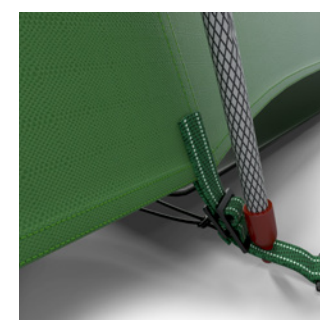

UKOTVENÍ PRUTŮ