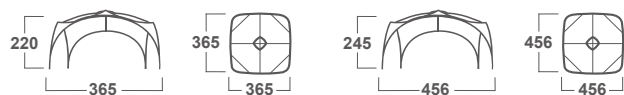

BROOF L / BROOF XL

IDEÁLNÍ PRO JAKOUKOLI VENKOVNÍ AKCI

Přístřešek Broof je ideální pro jakoukoli outdoorovou akci nebo zábavu. Chrání před sluncem, ale také před deštěm. Díky stabilní konstrukci a kotevnímu systému vydrží větrné počasí. Broof vám umožní trávit společně více času na čerstvém vzduchu.