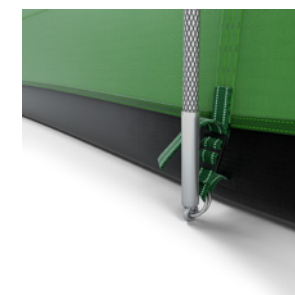

UKOTVENÍ PRUTŮ