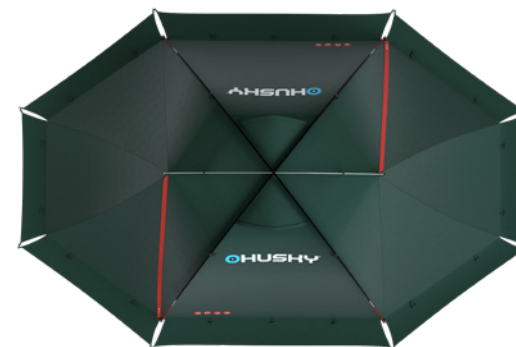

FALCON 2

STAN PRO DOBRODRUŽSTVÍ VE DVOU

Falcon 2 je stan pro dva cestovatele, který je za okamžik postavený. Je lehký, prostorný a neskutečně stabilní i ve velmi nepříznivém počasí. Vysokou odolnost proti vnějším vlivům, prodyšnost a pohodlí zaručují kvalitní materiály, z nichž jsou vyrobeny jeho oba pláště a podlážka. Falcon 2 je vhodný pro delší cesty a náročné aktivity jako je horolezectví, skialpinismus či cykloturistika.

ROZMĚRY (Š × D × V)	220 × 340 × 120 cm
ROZMĚRY (SBALENÝ STAN)	52 × 16 cm
HMOTNOST MIN./CELKOVÁ	3,8 kg / 4,2 kg
KONSTRUKCE	Dvouplášťový samonosný stan s vnější konstrukcí
VNĚJŠÍ STAN	Polyester Ripstop, PU zátěr 7 000 mm/cm², podlepené švy
VNITŘNÍ STAN	Prodyšný Polyamide (Nylon) + síťka proti hmyzu
PODLÁŽKA	Polyester, PU zátěr 11 000 mm/cm², podlepené švy
NOSNÉ PRUTY	Duralové tyče ø 8,5 mm
PŘÍSLUŠENSTVÍ	Sněhové límce, set lehkých duralových tyčí, sada pro opravu, kompresní obal
BARVA	1 zelená

UCHYCNĚNÍ PRUTŮ

KRYCÍ LÉGA ZIPU

VENTILACE