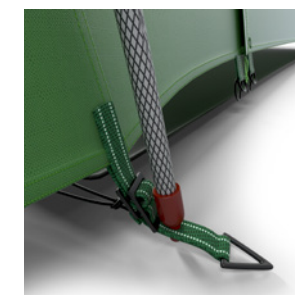

UKOTVENÍ PRUTŮ