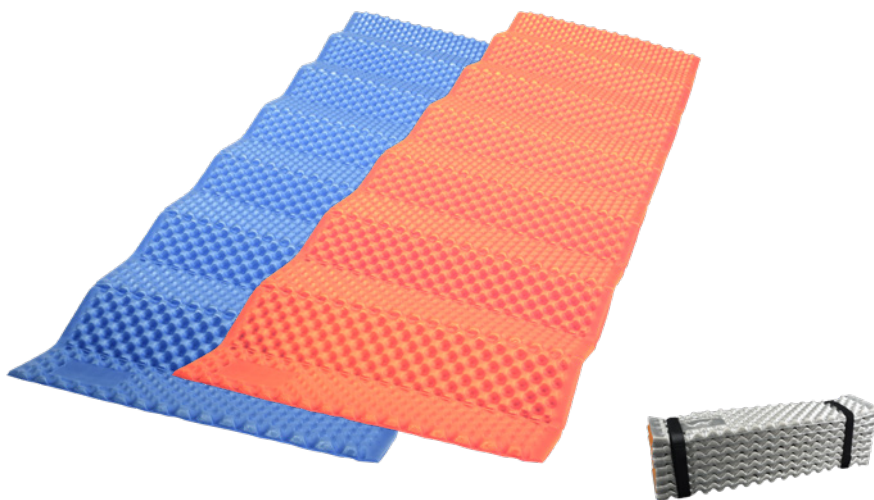

AKORD 1,8

Skládaná karimatka, která díky kombinaci termoreflexní vrstvy a tvarovaného povrchu výborně izoluje teplo.

HMOTNOST	360 g
ROZMĚR	185 x 56 x 1,8 cm
ROZMĚR (SBALENÝ)	56 x 12 x 17 cm
MATERIÁL	IXPE, Alu vrstva
PERFOROVÁNÍ	bez perforace
PROTISKLUZOVÁ VRSTVA	Ne